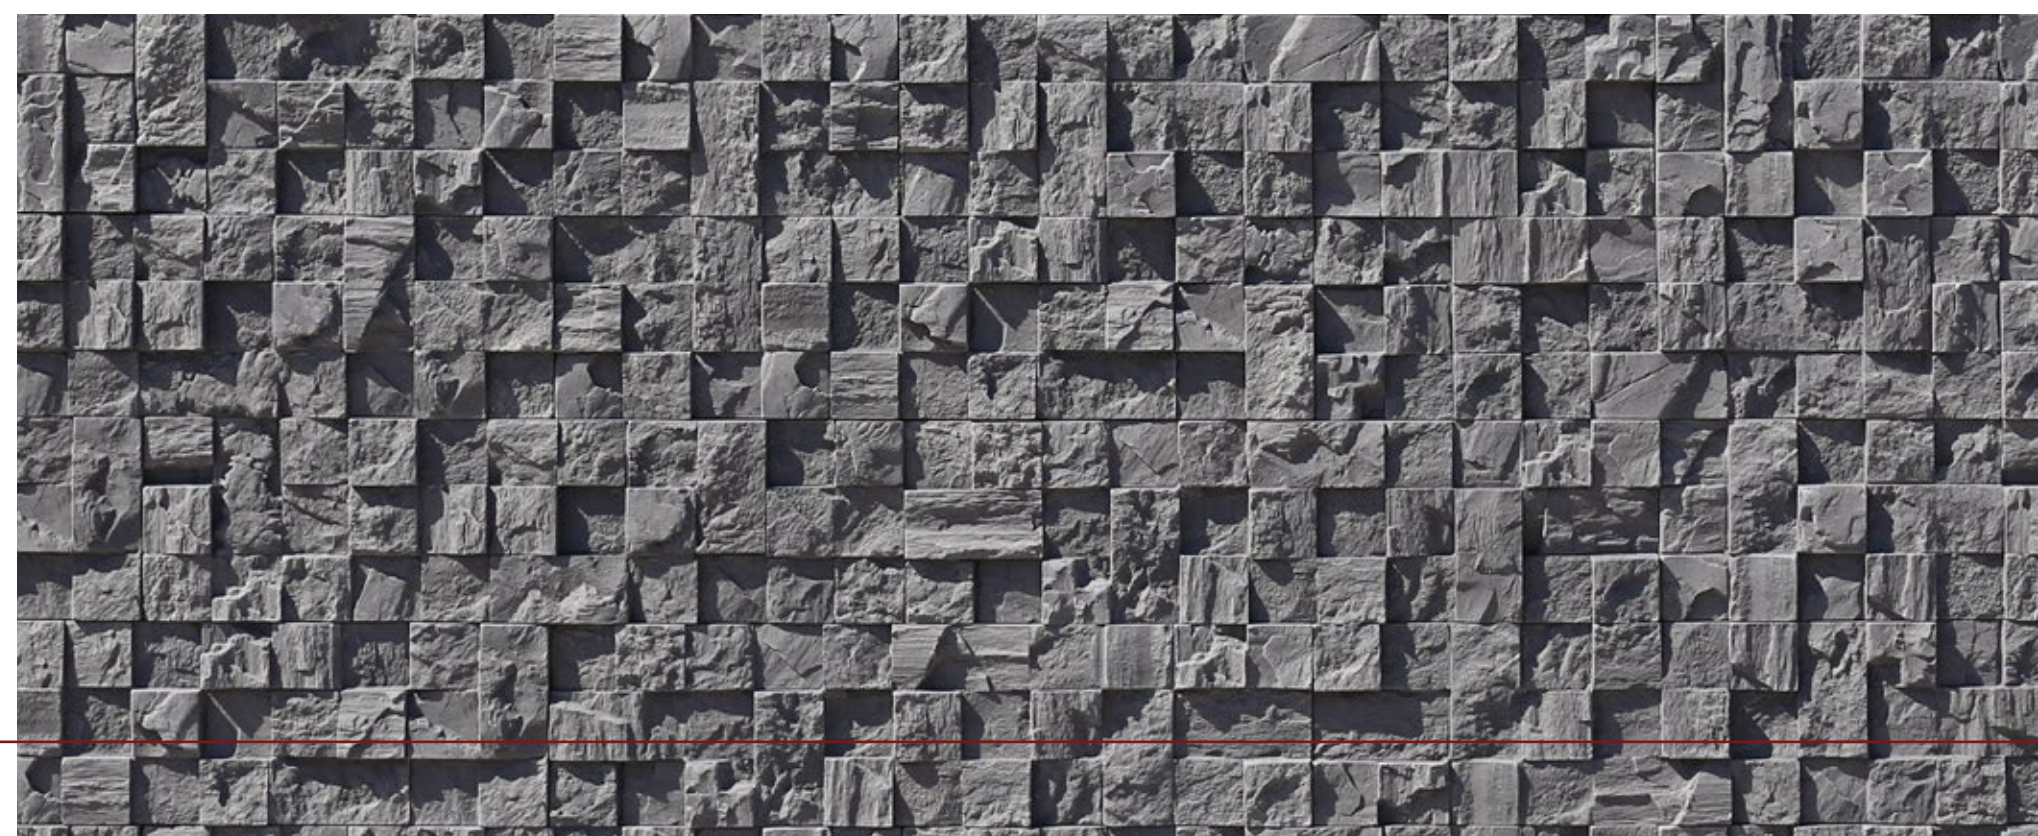

ПИКС СТОУН

560-00 — 564-90

White Hills
ПРОИЗВОДИТЕЛЬ ДЕКОРАТИВНОГО КАМНЯ

ПЛОСКОСТЬ

Размер (д; ш; т), мм: 355-360; 95; 6-20

Вес 1м², кг: 25,2

РЦ М²

1 920 руб.