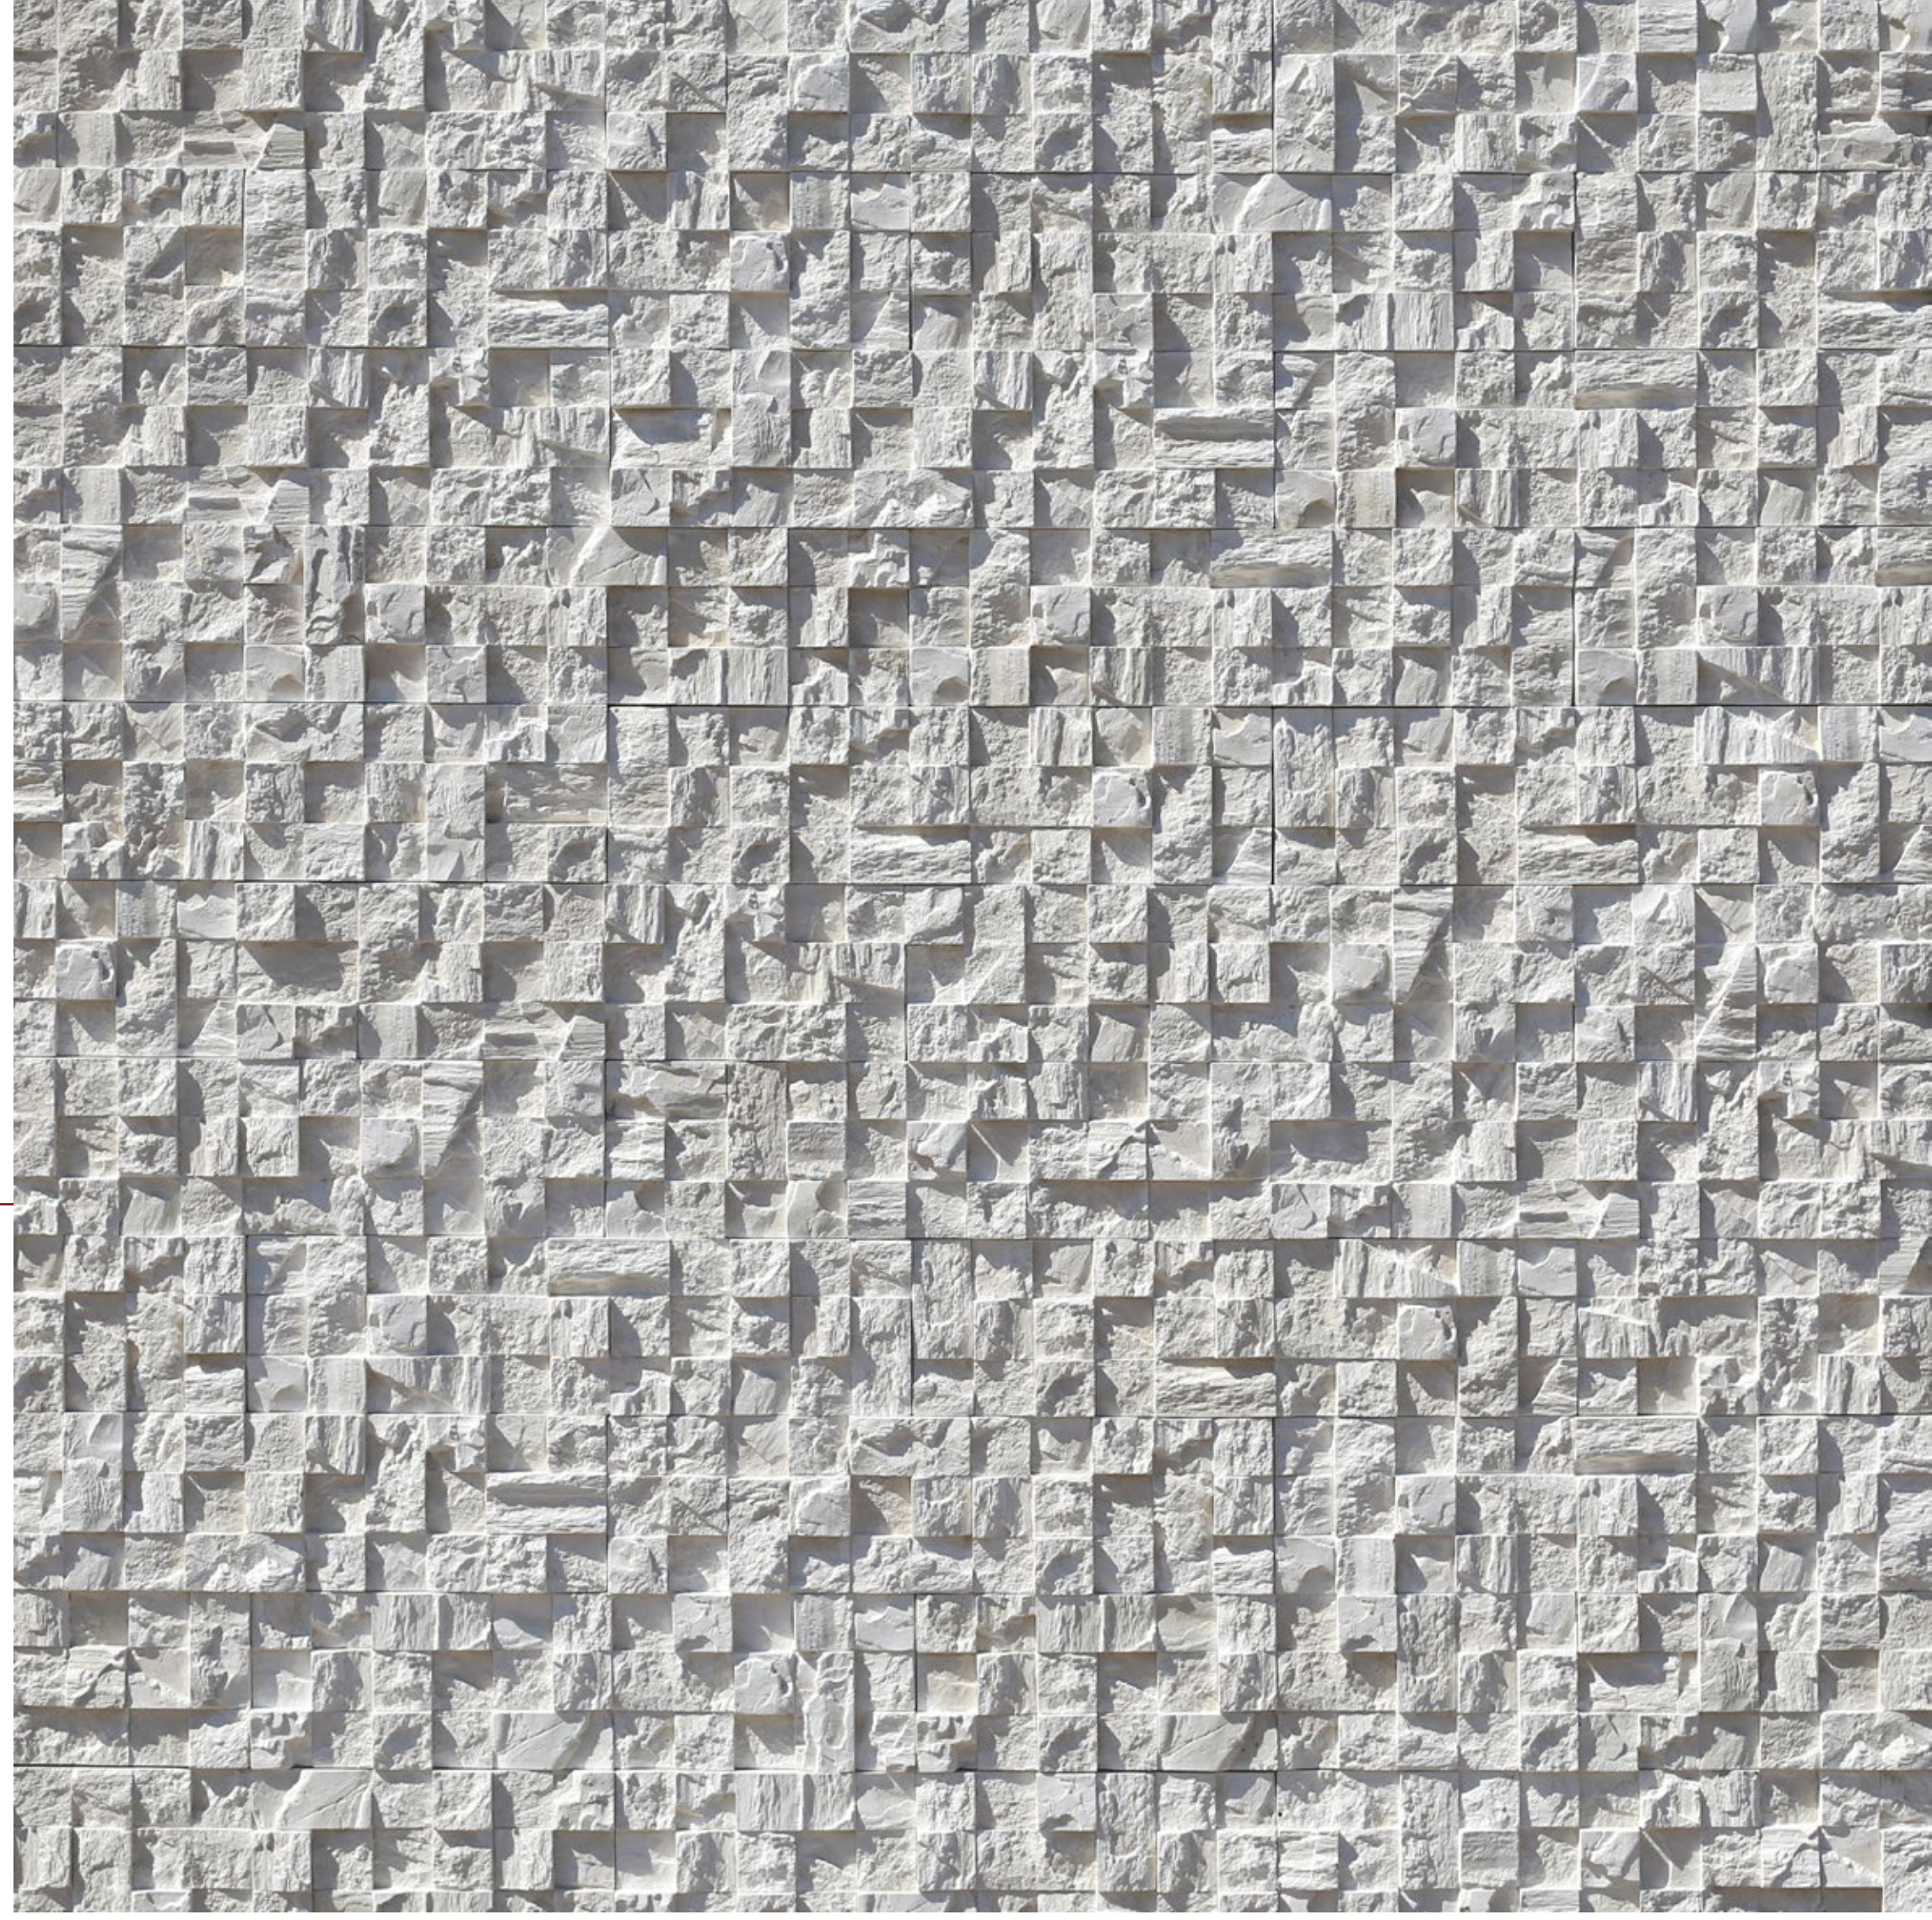

ПИКС СТОУН

560-00