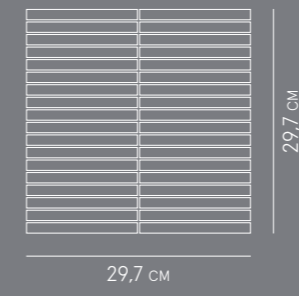

ДЕКОРЫ /
DECORI /
DECORS /

МОЗАИКА СТРИП /
MOSAICO STRIP /
30x30 см

Габаритный размер: 29,7x29,7 см /
Ingombro: 29,7x29,7 см /
Overall Size: 29,7x29,7 см /

Кв.м / Шт: 0,090 м2 /
m2 al pz: 0,090 м2 /
m2 per pcs: 0,090 м2 /

Шт в коробке: 11 /
Pz. per scatola: 11 /
Pcs per box: 11 /

МОЗАИКА /
MOSAICO /
30x30 см

Габаритный размер: 29,7x29,7 см /
Ingombro: 29,7x29,7 см /
Overall Size: 29,7x29,7 см /

Кв.м / Шт: 0,090 м2 /
m2 al pz: 0,090 м2 /
m2 per pcs: 0,090 м2 /

Шт в коробке: 11 /
Pz. per scatola: 11 /
Pcs per box: 11 /