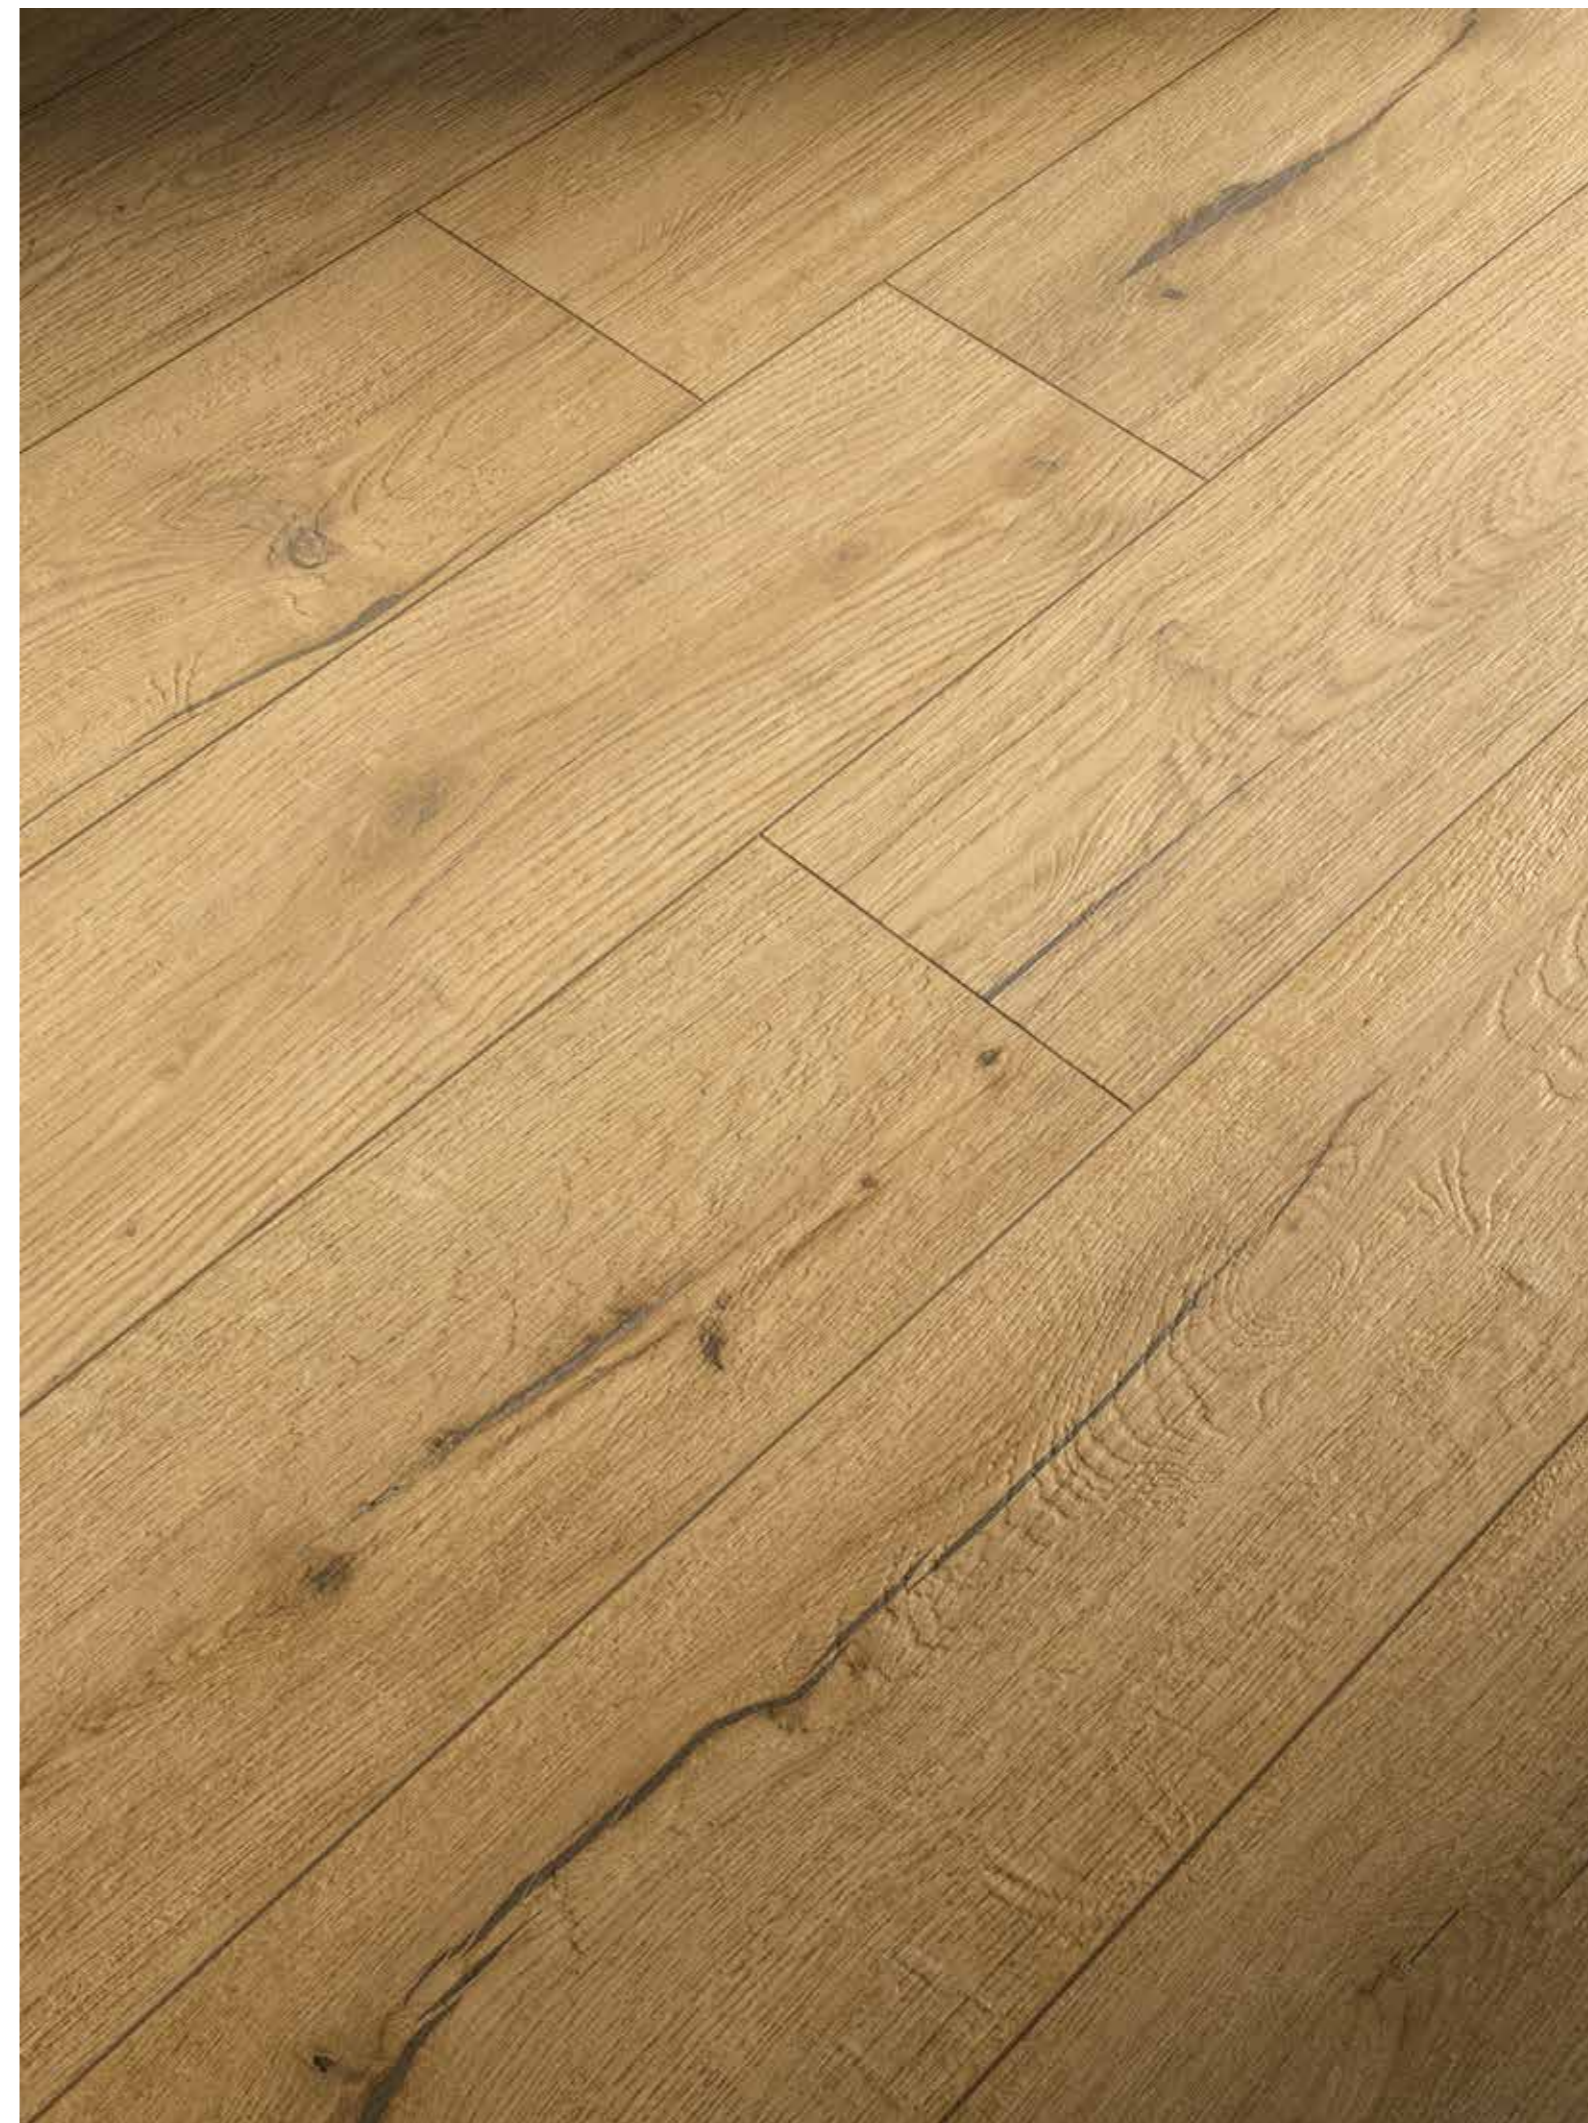

ПРЕМИУМ ГОЛД

PREMIUM GOLD

Премиум Голд Нат. и Рет. 20x160 см
Premium Gold Nat. e Ret. 20x160 см