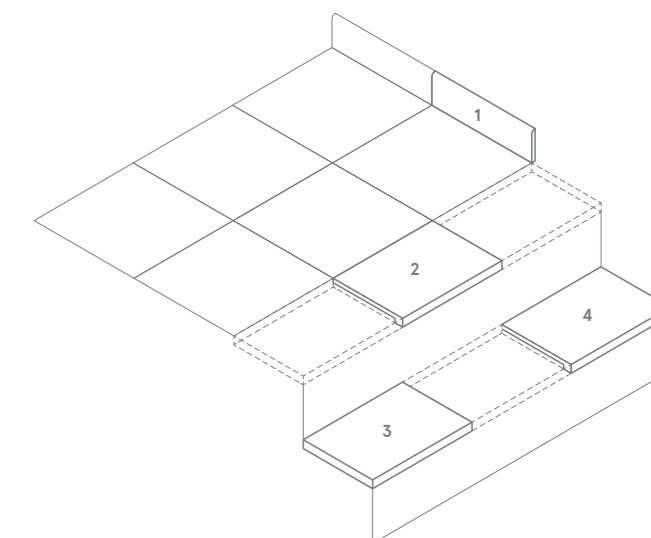

- Имеется во всех цветах /
  Disponibile in tutti i colori /
  Available in all colors /
- ★ Производится под заказ /
  Prodotto su richiesta /
  Made on request /
- ▲ Натуральный и Реттифицированный /
  Naturale e Rettificato /
  Matt and Rectified /