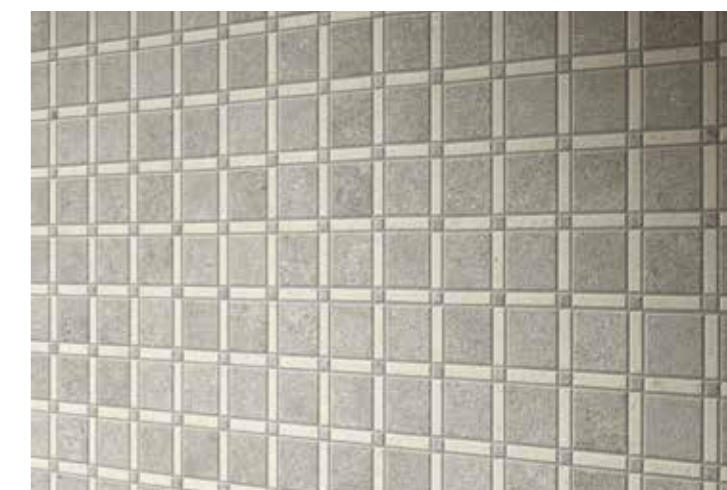

СТОУН ГРЭЙ МОЗАИКА ВЕРТИГО