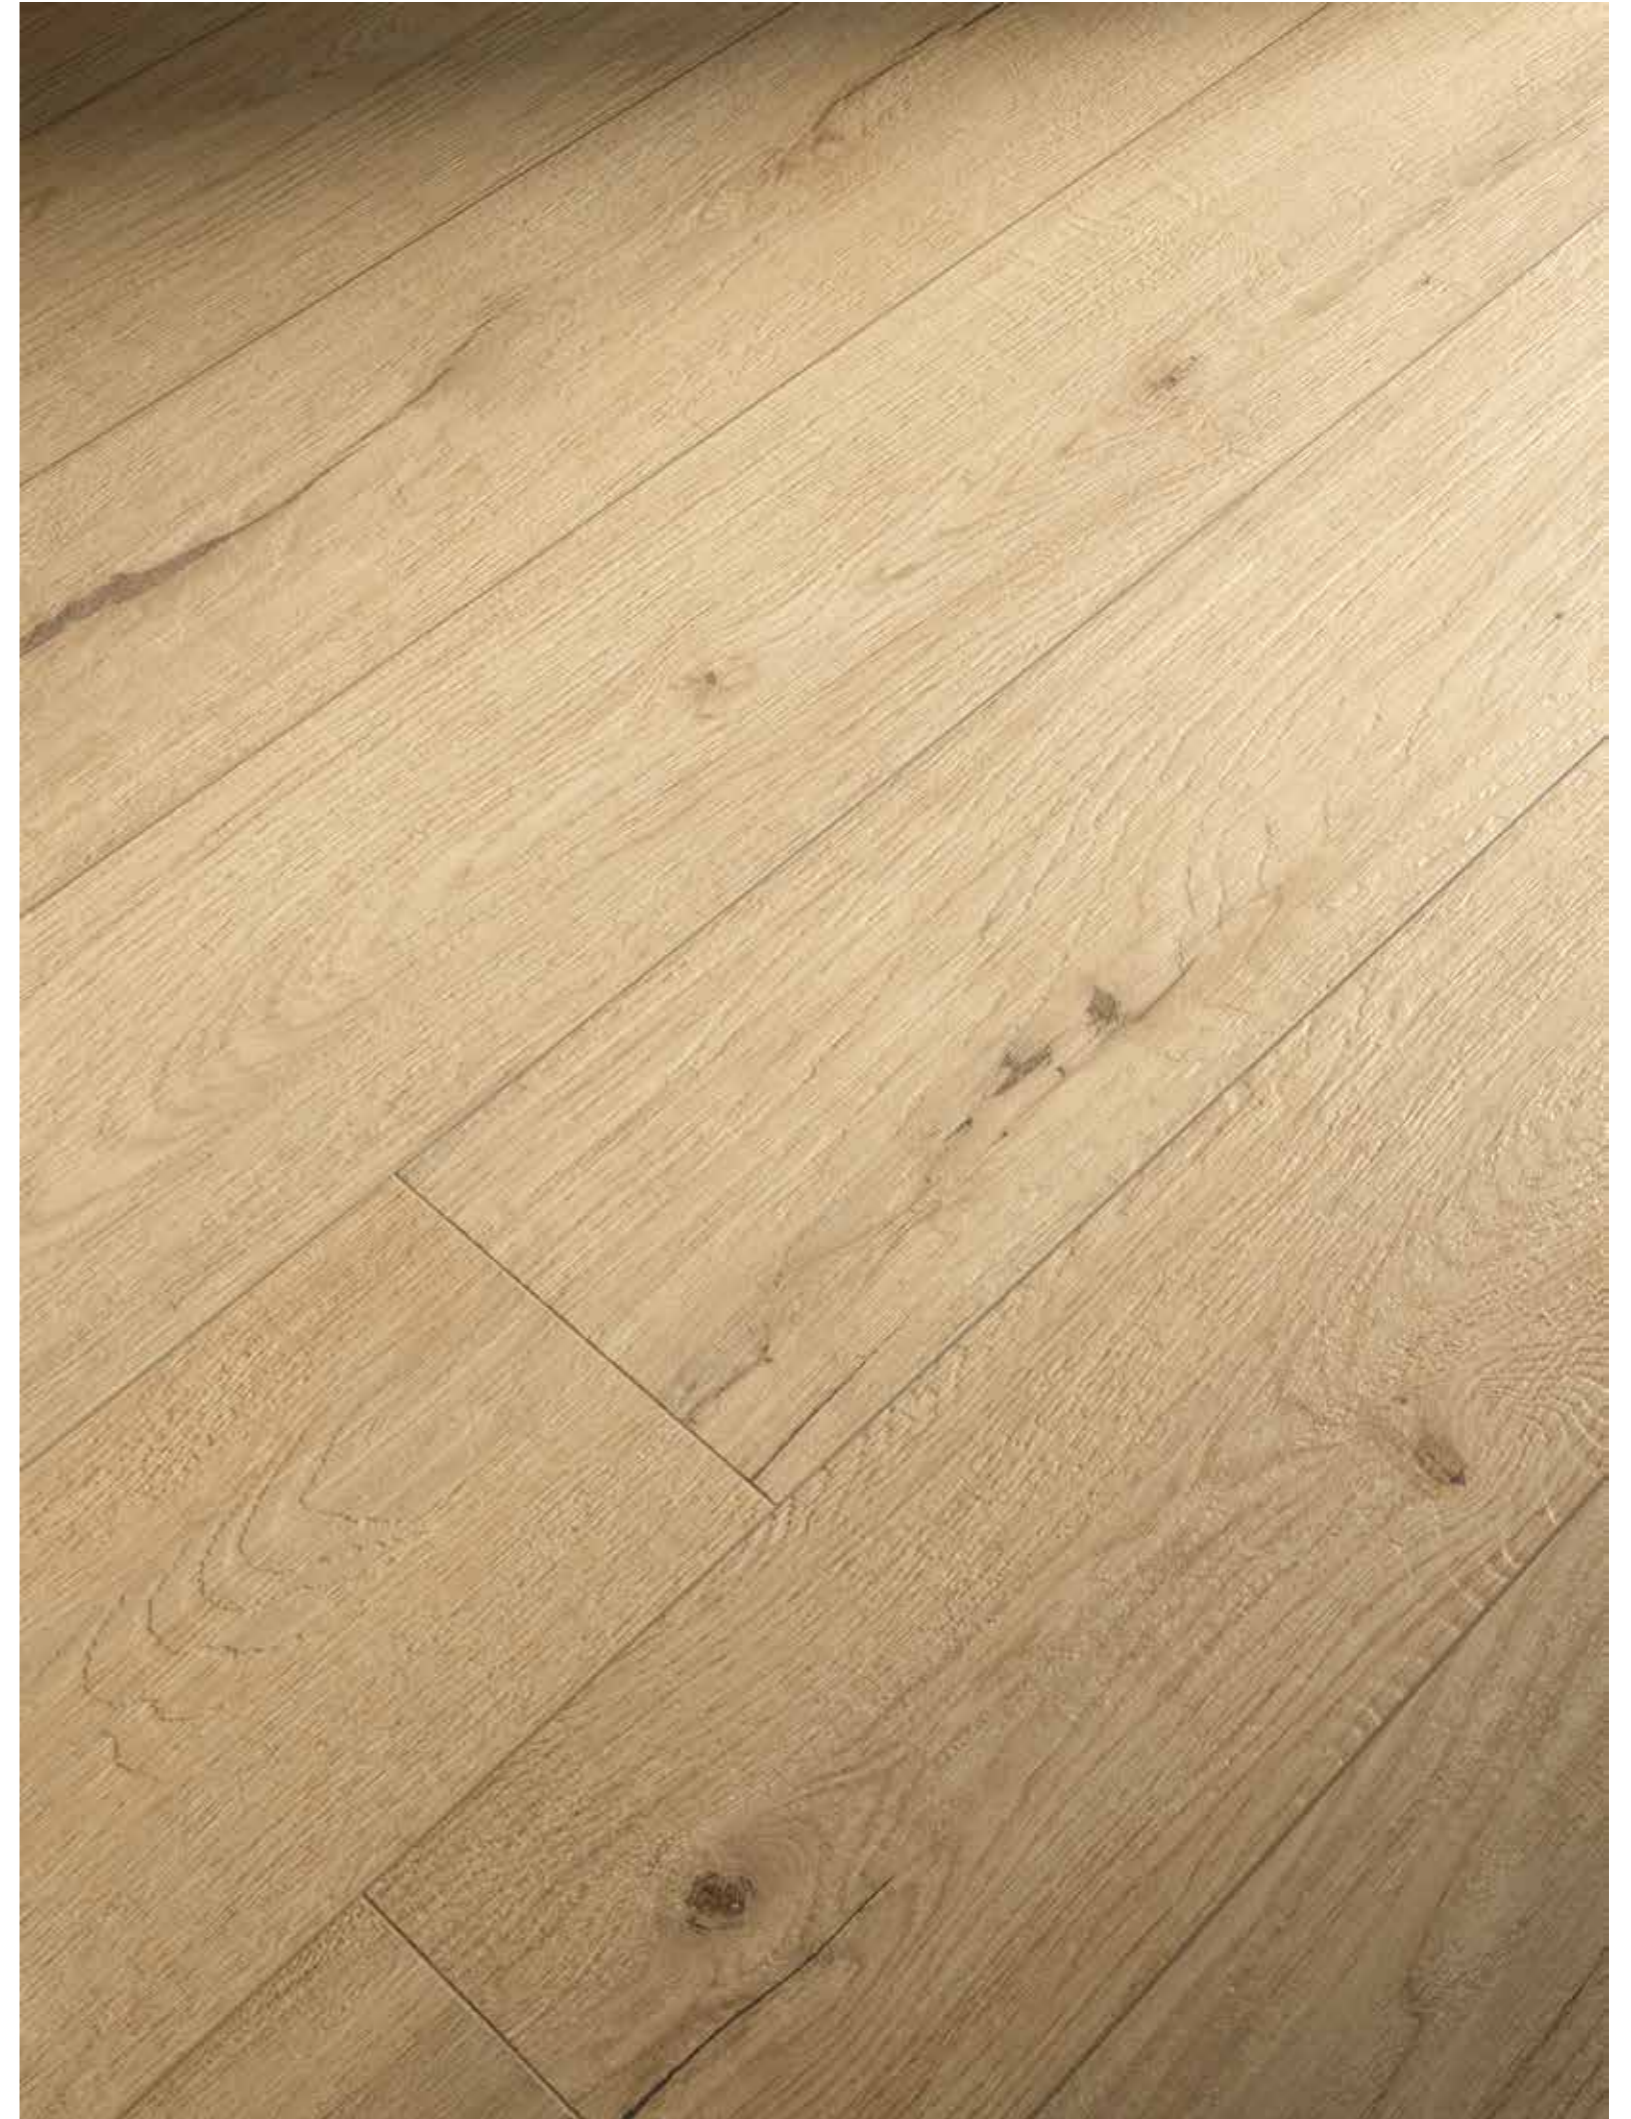

ПРЕМИУМ НОРДИК

PREMIUM NORDIC

Премиум Нордик Нат. и Рет. 20x160 см
Premium Nordic Nat. e Ret. 20x160 см