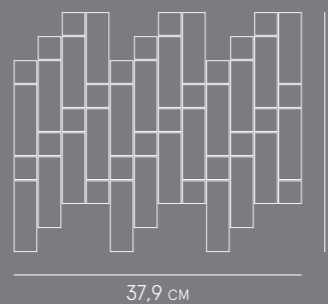

МОЗАИКА ХЭРИТЭЙДЖ /
MOSAICO HERITAGE /
37,9x31,6 см

Габаритный размер: 37,9x31,6 см /
Ingombro: 37,9x31,6 см /
Overall size: 37,9x31,6 см /

Кв.м / Шт: 0,096 м2 /
m2 al pz: 0,096 м2 /
m2 per pcs: 0,096 м2 /

Шт в коробке: 10 /
Pz. per scatola: 10 /
Pcs per box: 10 /

НАСТЕННЫЕ ДЕКОРЫ /
DECORI DA RIVESTIMENTO /
WALL TILE DECORS /

МОЗАИКА СПЕКТРУМ /
MOSAICO SPECTRUM /
29,2x33,2 см

Габаритный размер: 29,2x33,2 см /
Ingombro: 29,2x33,2 см /
Overall size: 29,2x33,2 см /

Кв.м / Шт: 0,081 м2 /
m2 al pz: 0,081 м2 /
m2 per pcs: 0,081 м2 /

Шт в коробке: 10 /
Pz. per scatola: 10 /
Pcs per box: 10 /