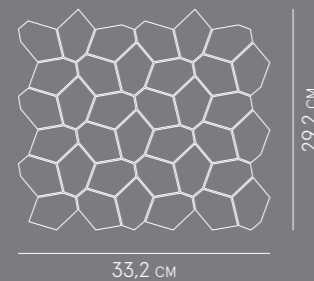

МОЗАИКА АРГАН /
MOSAICO ARGAN /
36,8x26,9 см

Габаритный размер: 36,8x26,9 см /
Ingombro: 36,8x26,9 см /
Overall size: 36,8x26,9 см /

Кв.м / Шт: 0,092 м2 /
m2 al pz: 0,092 м2 /
m2 per pcs: 0,092 м2 /

Шт в коробке: 10 /
Pz. per scatola: 10 /
Pcs per box: 10 /