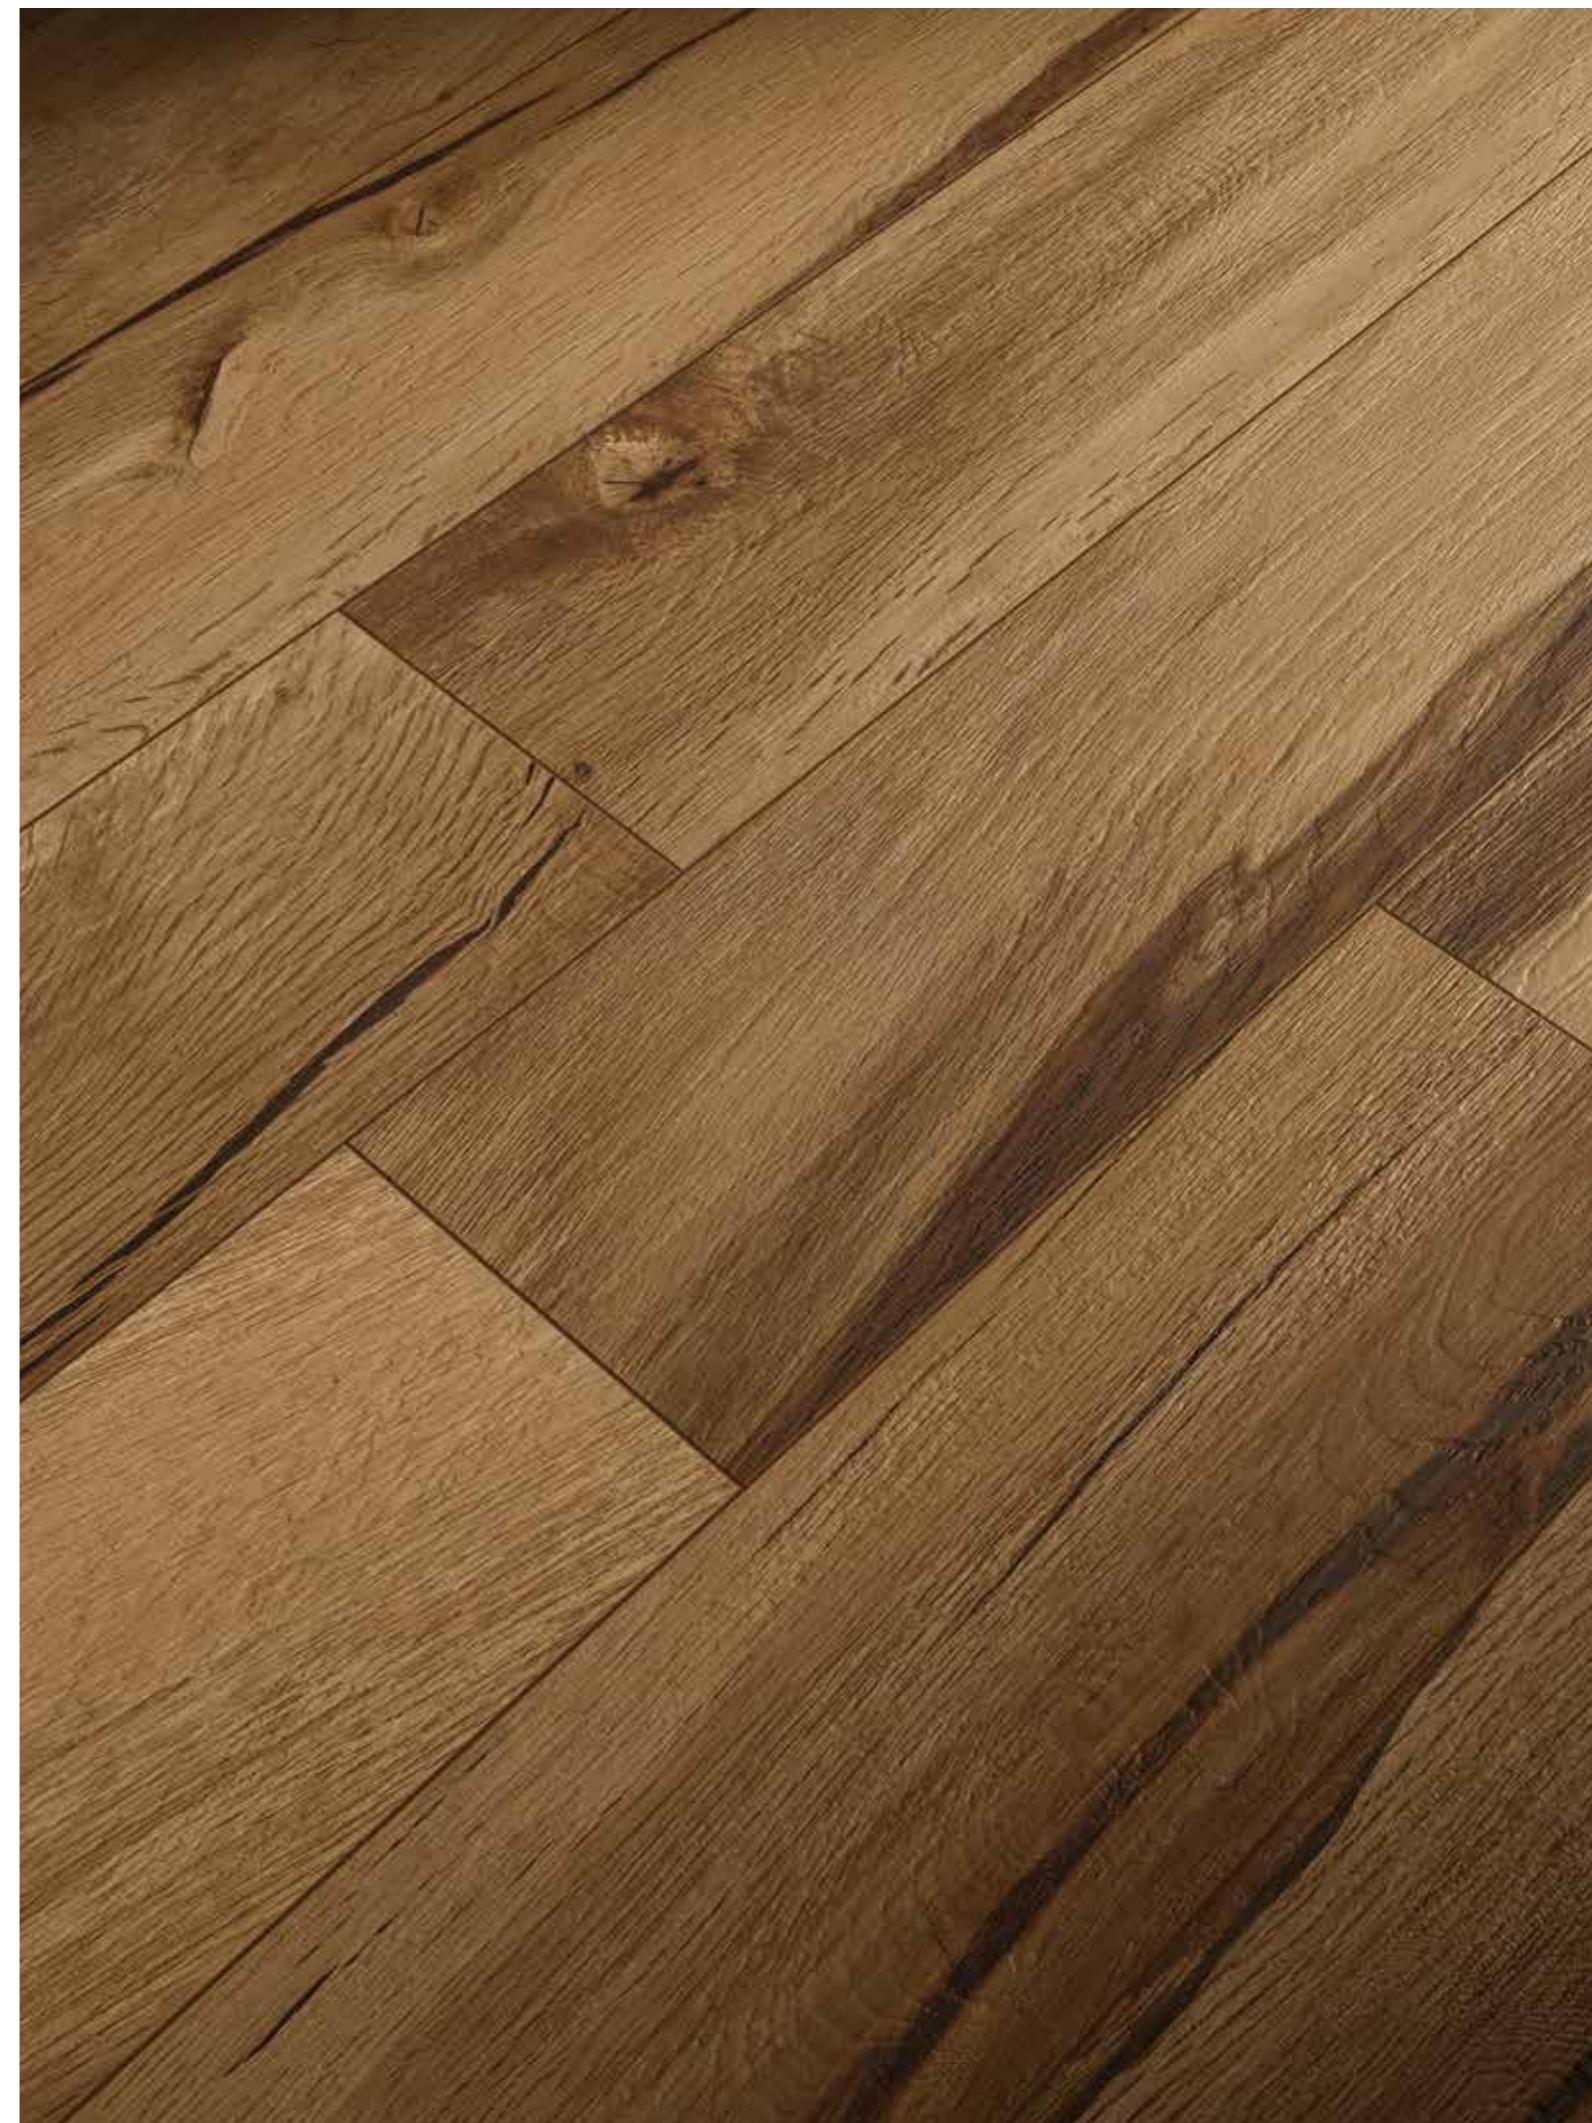

РИСЕРВА ОАК

RISERVA OAK

Рисерва Оак Нат. и Рет. 20x160 см
Riserva Oak Nat. e Ret. 20x160 cm