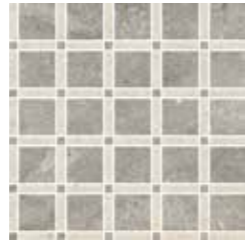

31,3x31,3 см ▲

Стоун Уайт Мозаика Стритс /  
Stone White Mosaico Streets /

28,3x29 см ▲

Стоун Грэй Мозаика Вертиго /  
Stone Grey Mosaico Vertigo /

31,3x31,3 см ▲

Стоун Грэй Мозаика Стритс /  
Stone Grey Mosaico Streets /

28,3x29 см ▲

Стоун Уайт Мозаика /  
Stone White Mosaico /

30x30 см ▲

Стоун Уайт Мозаика Стрип /  
Stone White Mosaico Strip /

30x30 см ▲

Стоун Грэй Мозаика /  
Stone Grey Mosaico /

30x30 см ▲

Стоун Грэй Мозаика Стрип /  
Stone Grey Mosaico Strip /