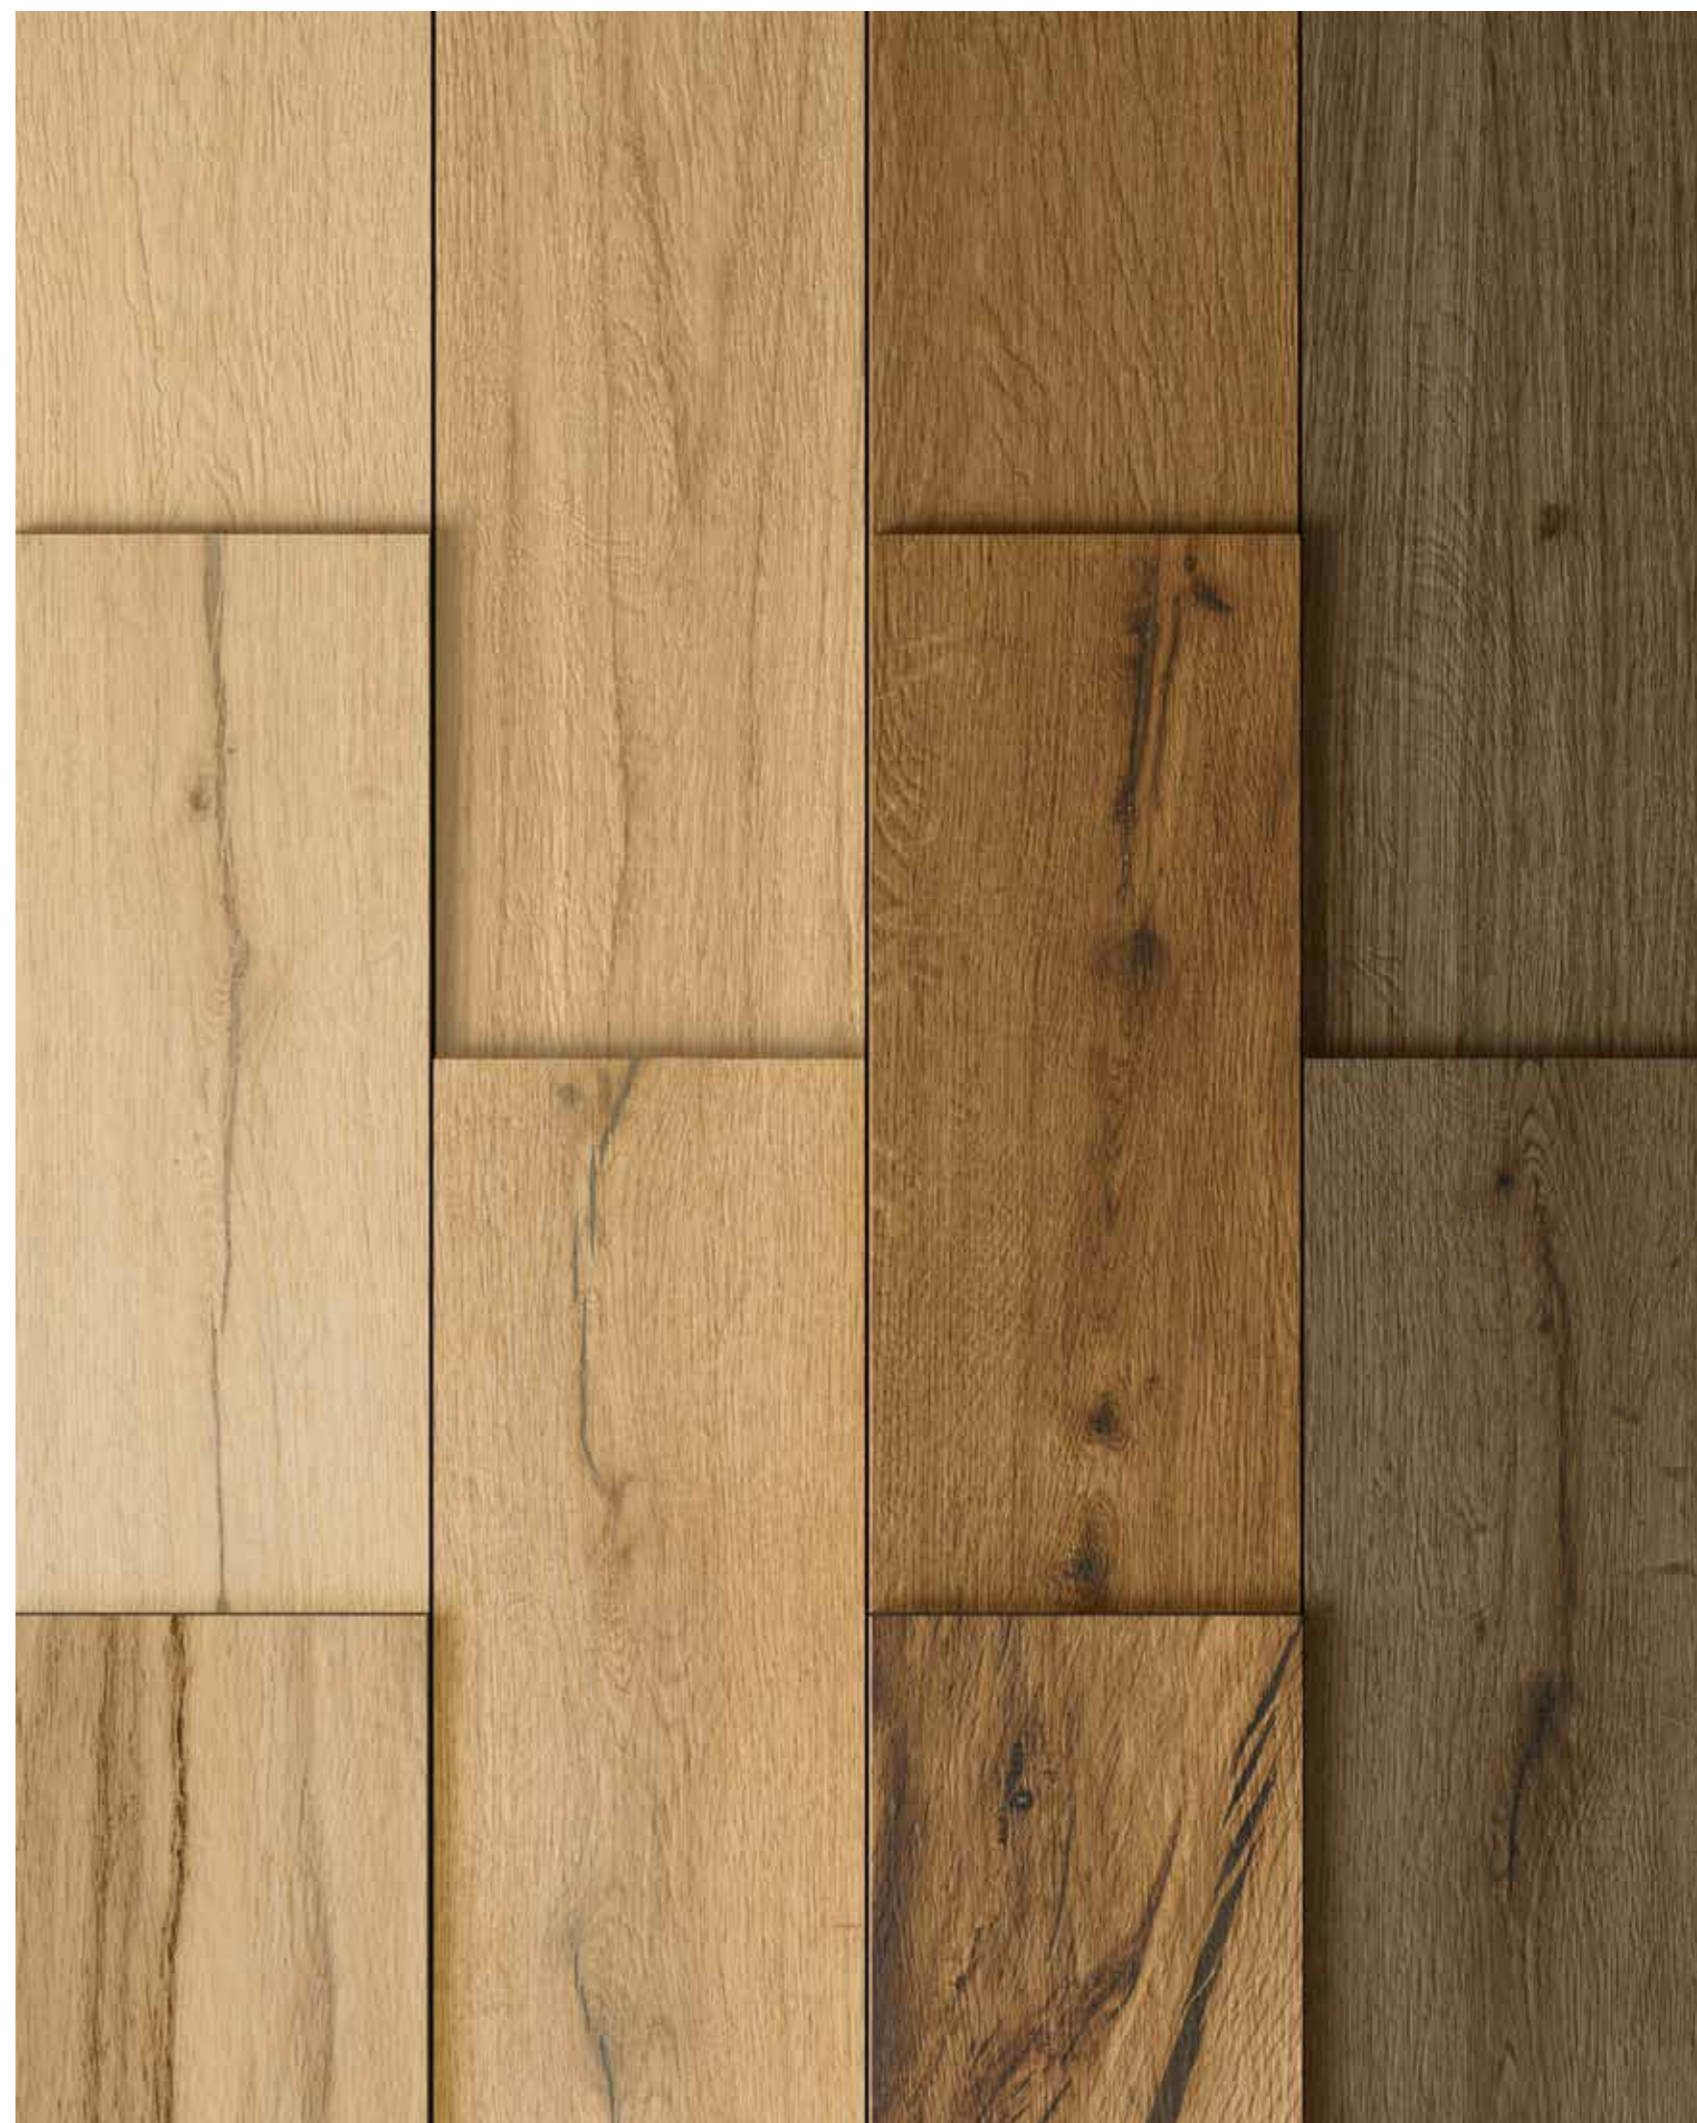

Нордик, Голд, Оак и Пэппер - четыре оттенка, вдохновленные одним из самых востребованных видов древесины в интерьере - дубом. От самого светлого до выразительного и насыщенного - каждый цвет раскрывается в культовом формате 20x160 см, наполняя пространство теплом и уютом.

Nordic, Gold, Oak e Pepper. Aura presenta 4 tonalità ispirate al legno maggiormente utilizzato nel mondo dell'interior design: il rovere. Dalle cromie più chiare a quelle più intense, tutte in un formato assolutamente iconico: 20x160.

Nordic, Gold, Oak and Pepper. The Aura collection comprises four shades, inspired by oak, the most commonly used in interior design. The colours range from light to intense, and are all available in the iconic size: 20x160.

ЦВЕТА,
НАПОЛНЯЮЩИЕ
ИНТЕРЬЕР ТЕПЛОМ

TUTTI I COLORI PER
SCALDARE L'ATMOSFERA

WARM TONES FOR
A COSY ATMOSPHERE