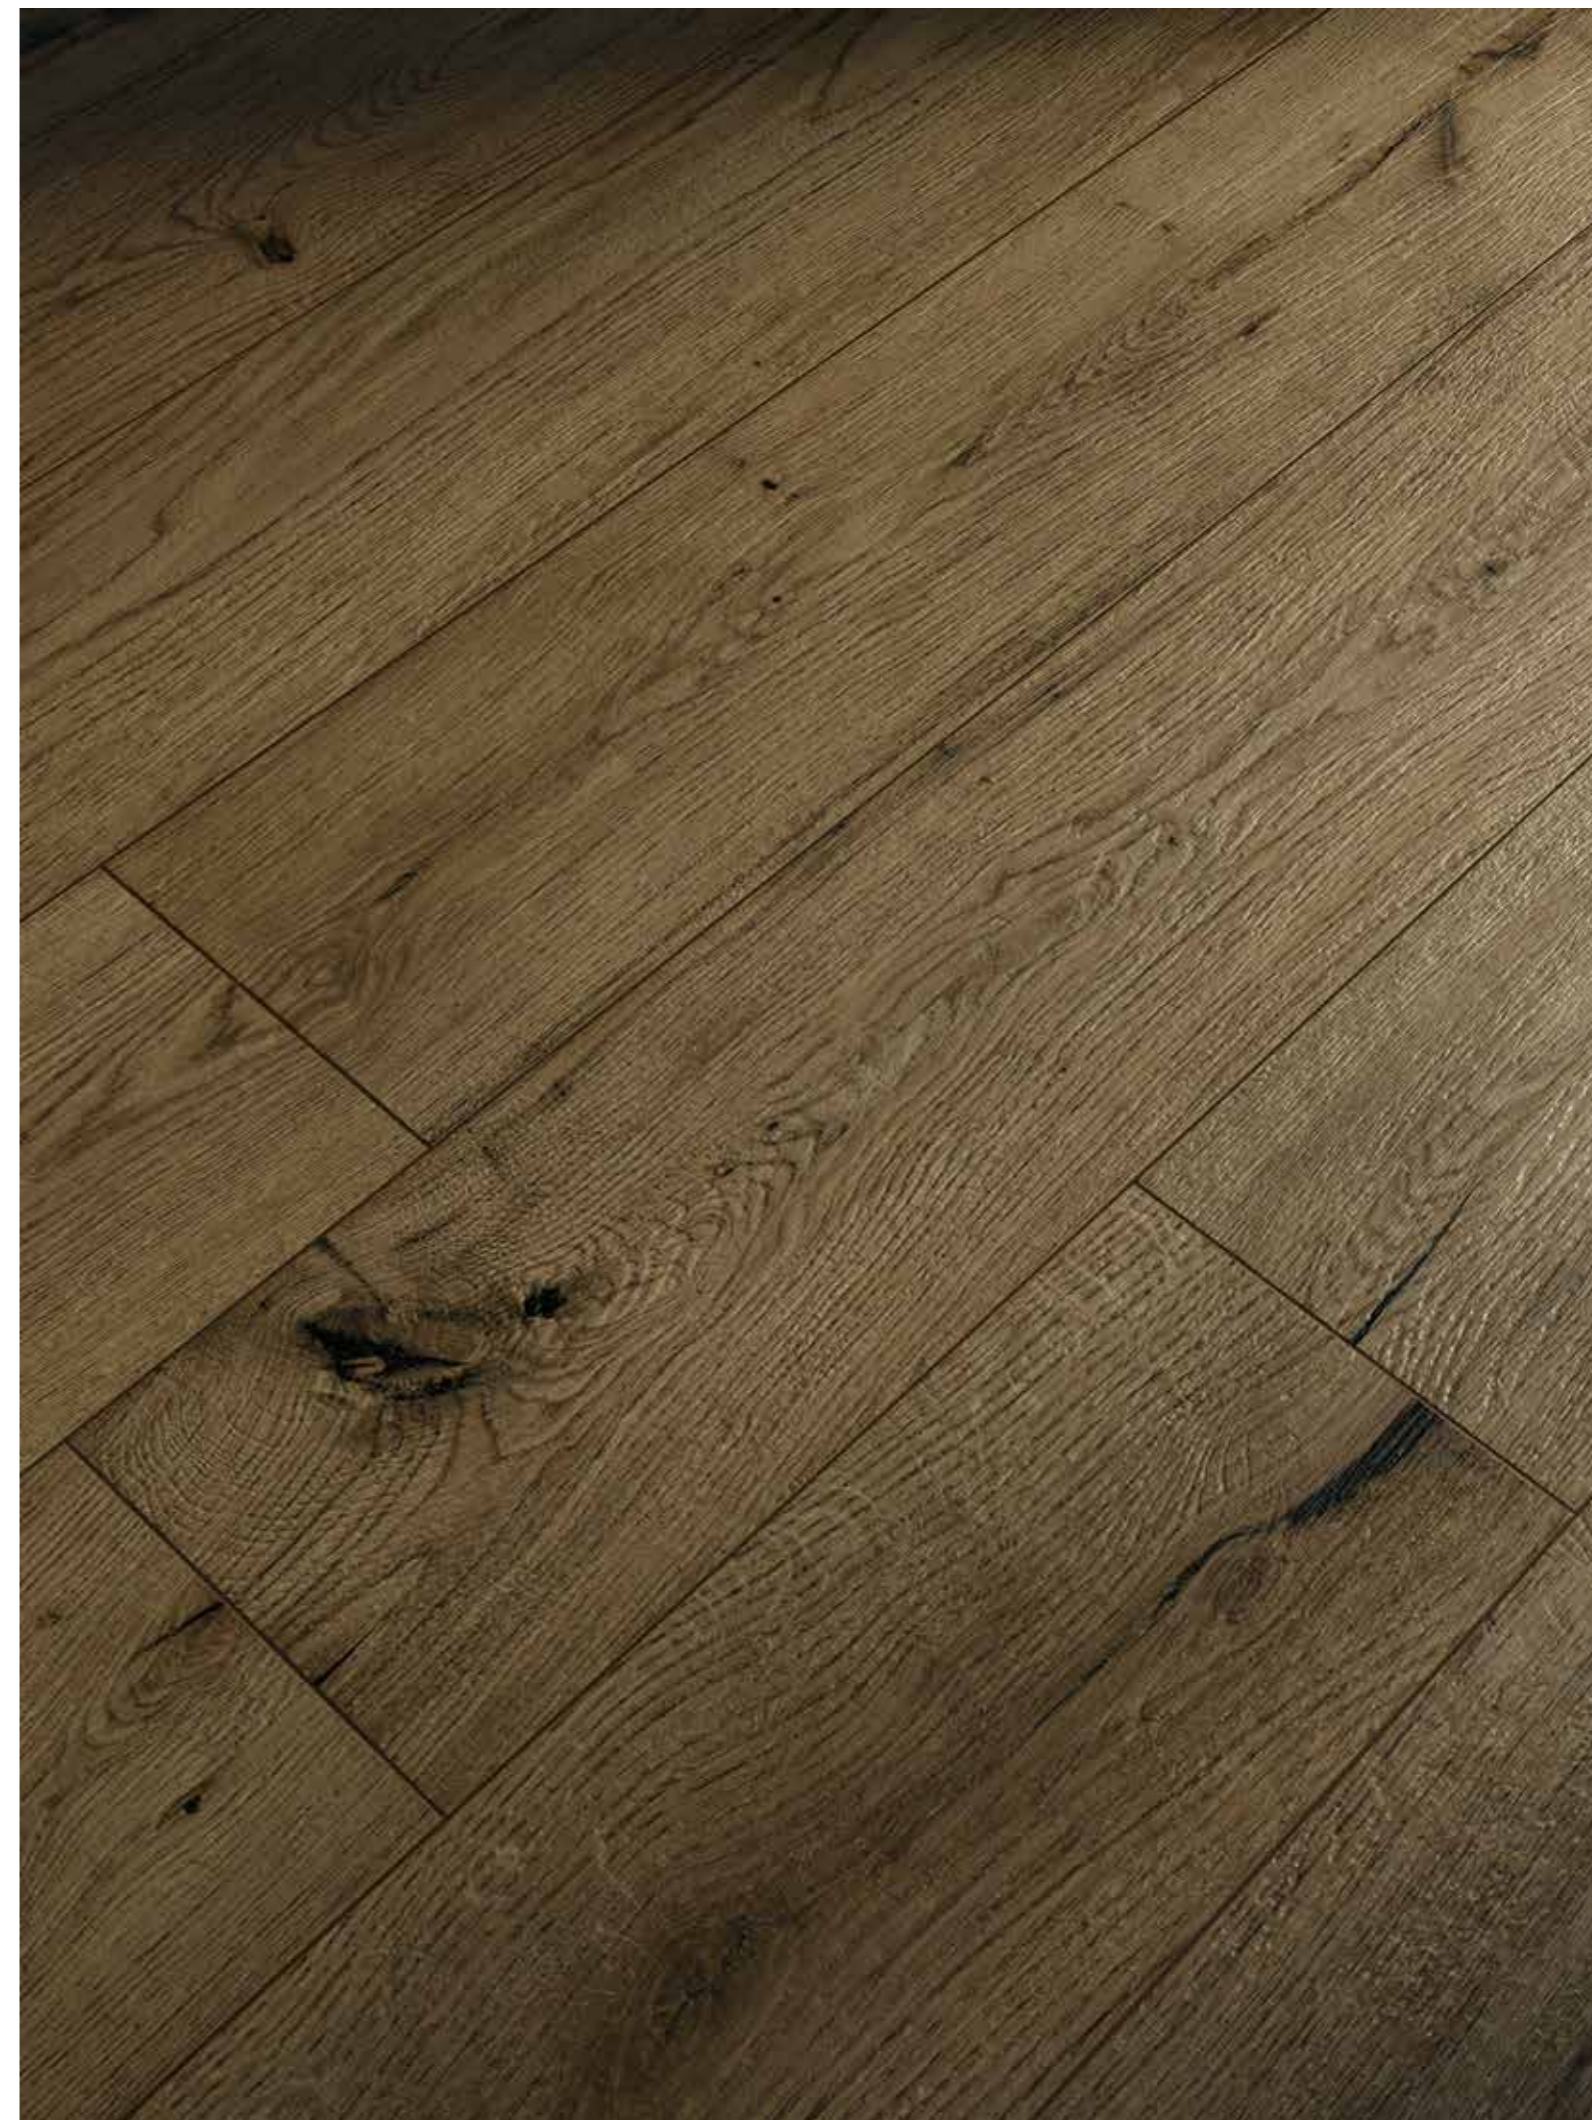

ПРЕМИУМ ПЭППЕР

PREMIUM PEPPER

Премиум Пэппер Нат. и Рет. 20x160 см
Premium Pepper Nat. e Ret. 20x160 cm