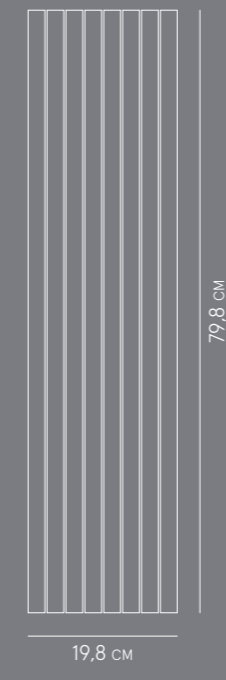

Шт в коробке: 5 /  
Pz. per scatola: 5 /  
Pcs per box: 5 /

ШЕВРОН /  
CHEVRON /  
20x160 см

Габаритный размер: 19,8x159,8 см /  
Ingombro: 19,8x159,8 см /  
Overall size: 19,8x159,8 см /

Кв.м / Шт: 0,28 м2 /  
m2 al pz: 0,28 м2 /  
m2 per pcs: 0,28 м2 /