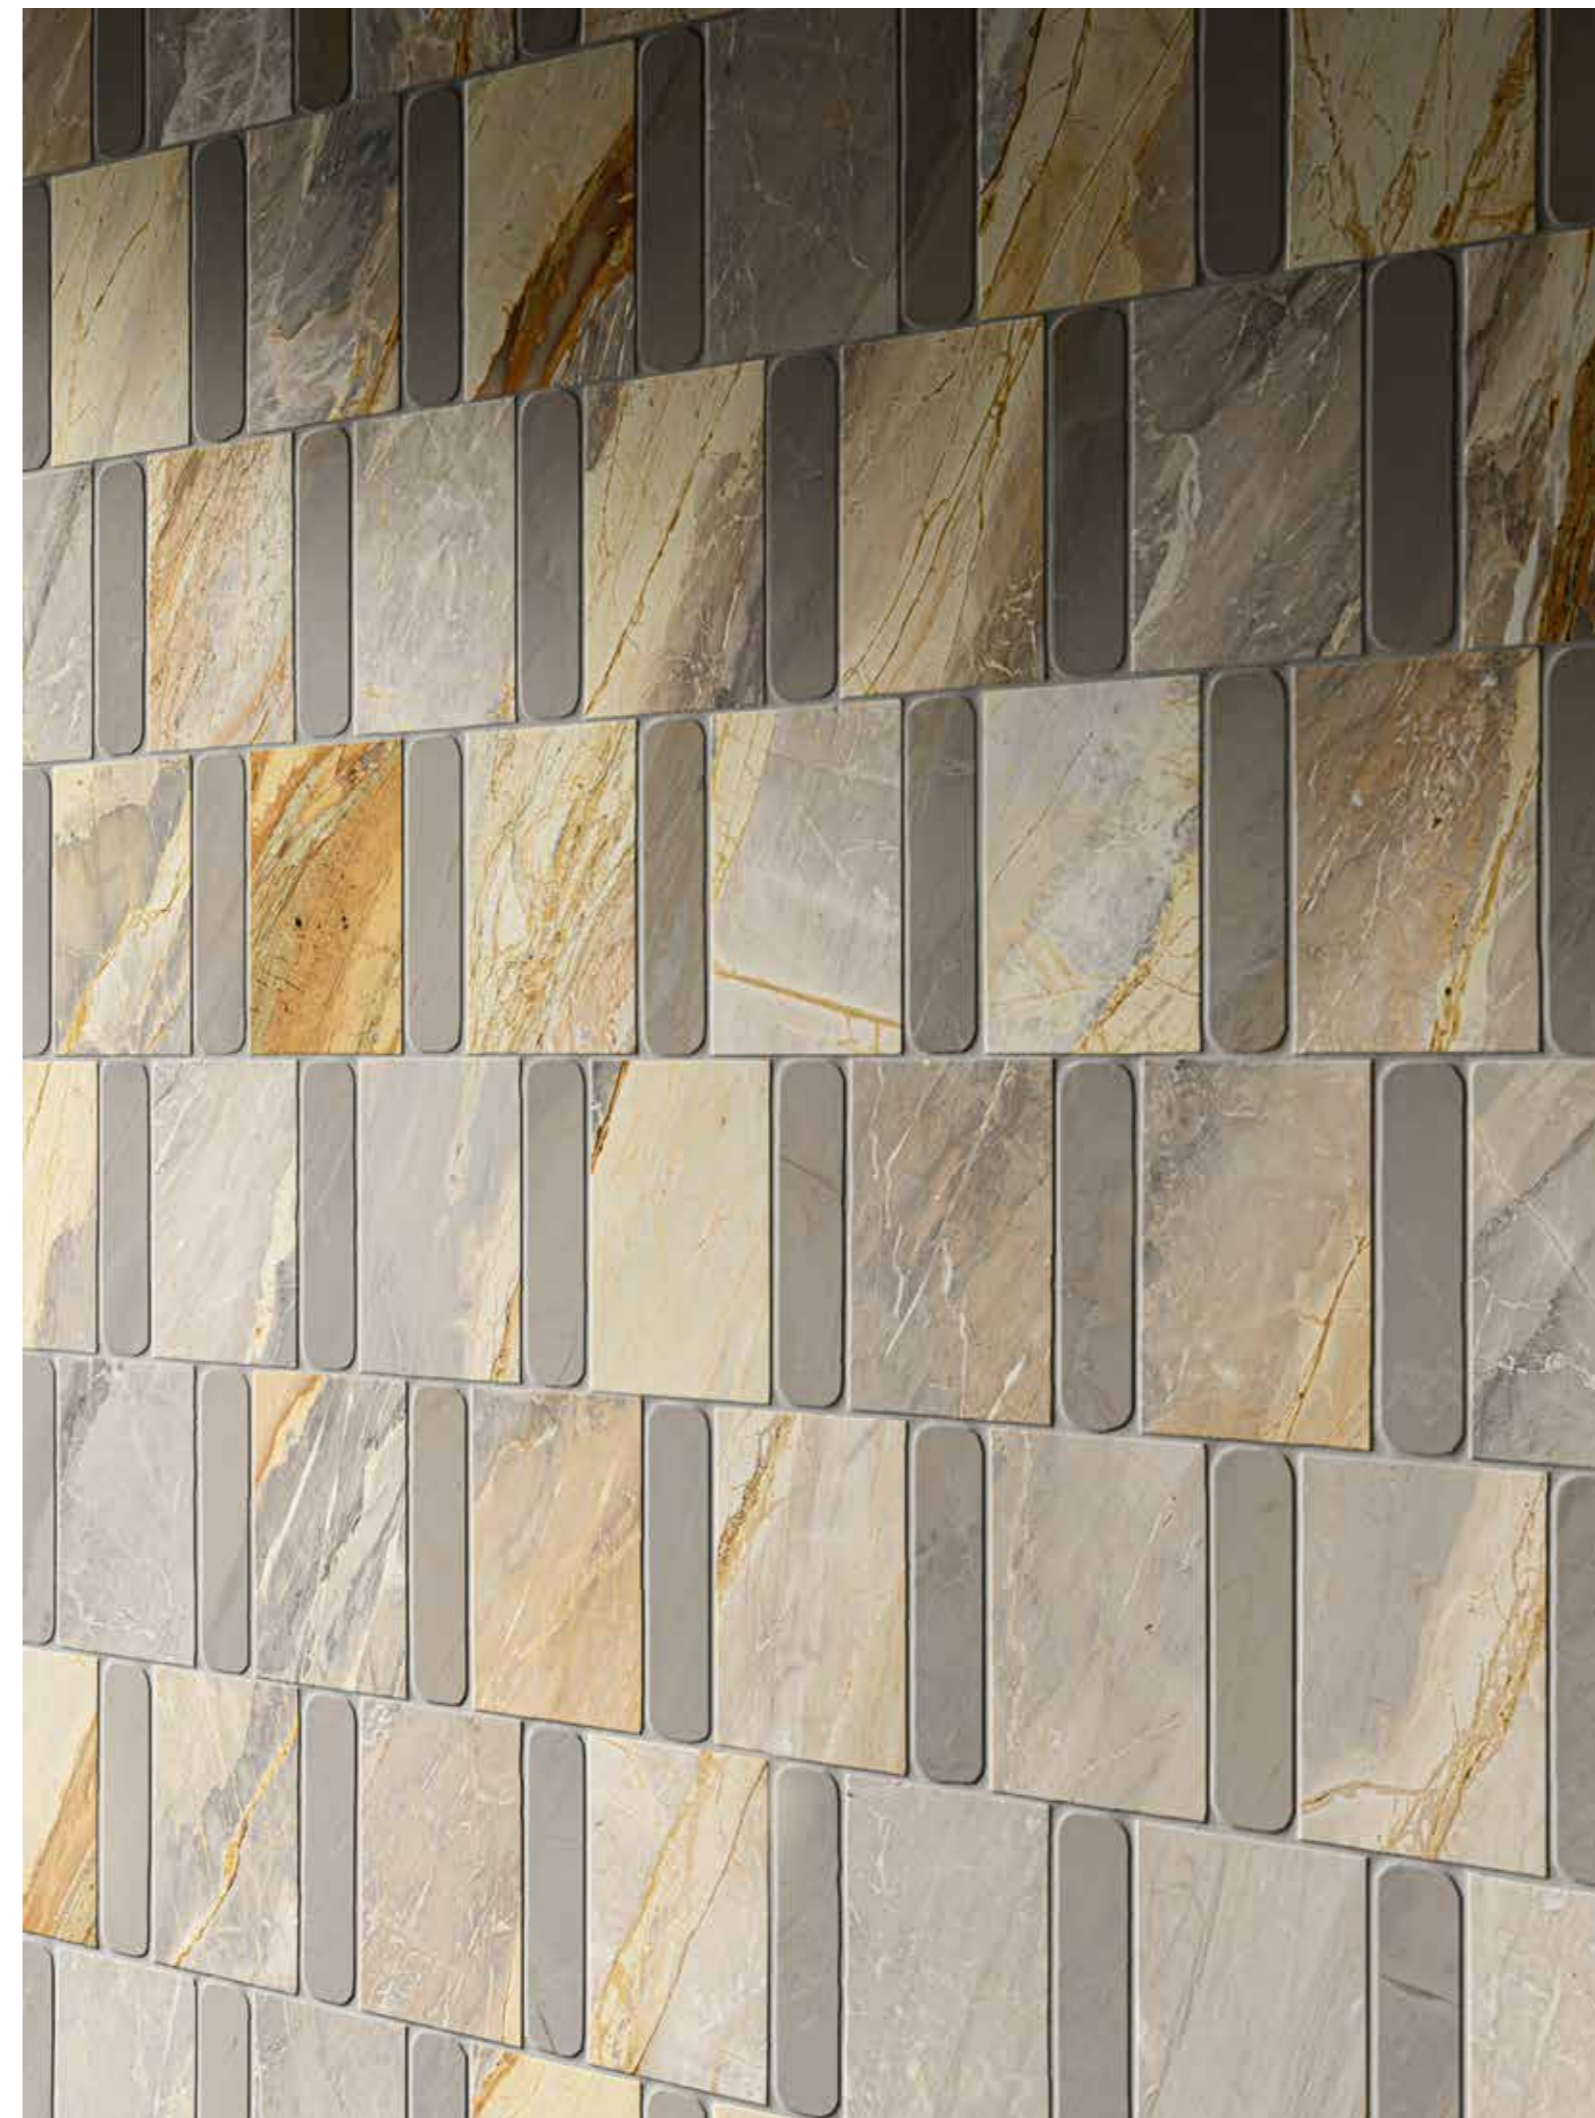

## СКАЙ МОЗАИКА АРГАН

SKY MOSAICO ARGAN

Скай Мозаика Арган 36,8x26,9 см  
Sky Mosaico Argan 36,8x26,9 см