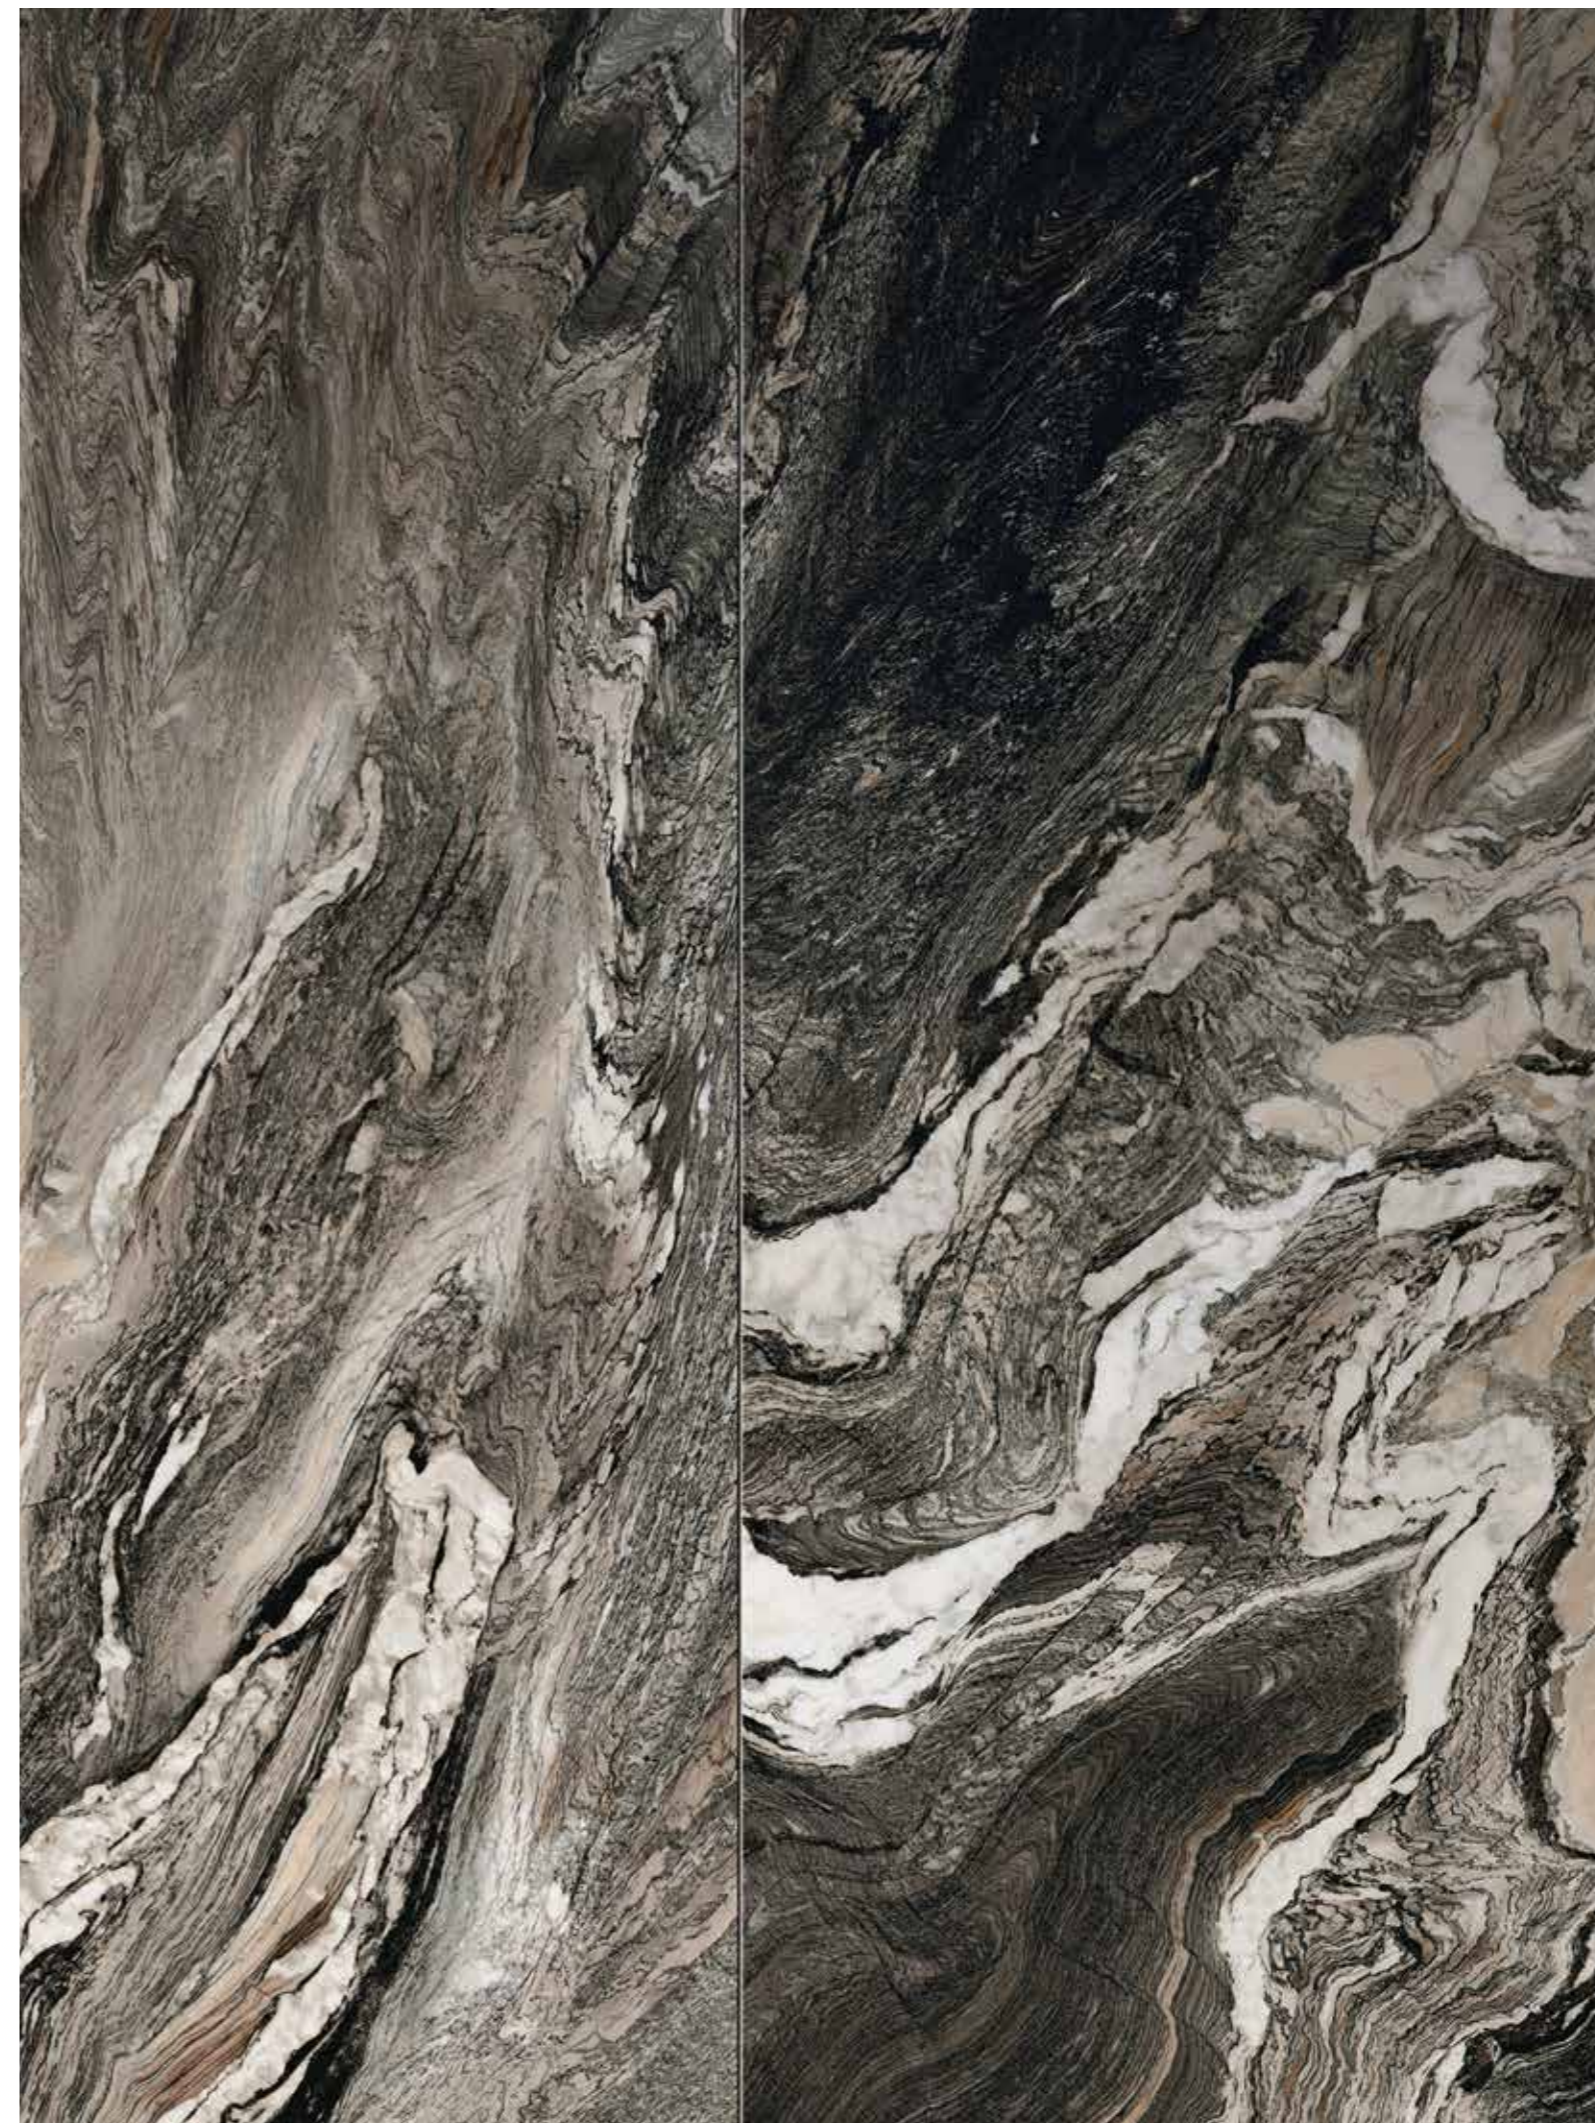

ЛАВА ГЭЛАКСИ

LAVA GALAXY

Лавга Гэлакси Силк и Рет. 120x278 см
Lava Galaxy Silk e Ret. 120x278 см