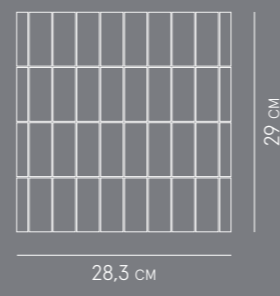

ДЕКОРЫ /
DECORI /
DECORS /

МОЗАИКА ВЕРТИГО /
MOSAICO VERTIGO /
31,3x31,3 см

Габаритный размер: 31,3x31,3 см /
Ingombro: 31,3x31,3 см /
Overall size: 31,3x31,3 см /

Кв.м / Шт: 0,106 м2 /
m2 al pz: 0,106 м2 /
m2 per pcs: 0,106 м2 /

Шт в коробке: 10 /
Pz. per scatola: 10 /
Pcs per box: 10 /

МОЗАИКА СТРИТС /
MOSAICO STREETS /
28,3x29 см

Габаритный размер: 28,3x29 см /
Ingombro: 28,3x29 см /
Overall size: 28,3x29 см /

Кв.м / Шт: 0,08 м2 /
m2 al pz: 0,08 м2 /
m2 per pcs: 0,08 м2 /

Шт в коробке: 11 /
Pz. per scatola: 11 /
Pcs per box: 11 /

МОЗАИКА ХЭРИТЭЙДЖ /
MOSAICO HERITAGE /
37,9x31,6 см

Габаритный размер: 37,9x31,6 см /
Ingombro: 37,9x31,6 см /
Overall size: 37,9x31,6 см /

Кв.м / Шт: 0,096 м2 /
m2 al pz: 0,096 м2 /
m2 per pcs: 0,096 м2 /

Шт в коробке: 10 /
Pz. per scatola: 10 /
Pcs per box: 10 /

НАСТЕННЫЕ ДЕКОРЫ /
DECORI DA RIVESTIMENTO /
WALL TILE DECORS /

МОЗАИКА СПЕКТРУМ /
MOSAICO SPECTRUM /
29,2x33,2 см

Габаритный размер: 29,2x33,2 см /
Ingombro: 29,2x33,2 см /
Overall size: 29,2x33,2 см /

Кв.м / Шт: 0,081 м2 /
m2 al pz: 0,081 м2 /
m2 per pcs: 0,081 м2 /

Шт в коробке: 10 /
Pz. per scatola: 10 /
Pcs per box: 10 /

МОЗАИКА АРГАН /
MOSAICO ARGAN /
36,8x26,9 см

Габаритный размер: 36,8x26,9 см /
Ingombro: 36,8x26,9 см /
Overall size: 36,8x26,9 см /

Кв.м / Шт: 0,092 м2 /
m2 al pz: 0,092 м2 /
m2 per pcs: 0,092 м2 /

Шт в коробке: 10 /
Pz. per scatola: 10 /
Pcs per box: 10 /

ПРИМ: Допуск размера мозаики ± 2 мм /
NOTA: Tutti i mosaici hanno una tolleranza di ± 2 мм /
NOTE: All mosaics have a tolerance of ± 2 мм /

ДЕКОРЫ /
DECORI /
DECORS /

МОЗАИКА СТРИП /
MOSAICO STRIP /
30x30 см

Габаритный размер: 29,7x29,7 см /
Ingombro: 29,7x29,7 см /
Overall Size: 29,7x29,7 см /

Кв.м / Шт: 0,090 м2 /
m2 al pz: 0,090 м2 /
m2 per pcs: 0,090 м2 /

Шт в коробке: 11 /
Pz. per scatola: 11 /
Pcs per box: 11 /

МОЗАИКА /
MOSAICO /
30x30 см