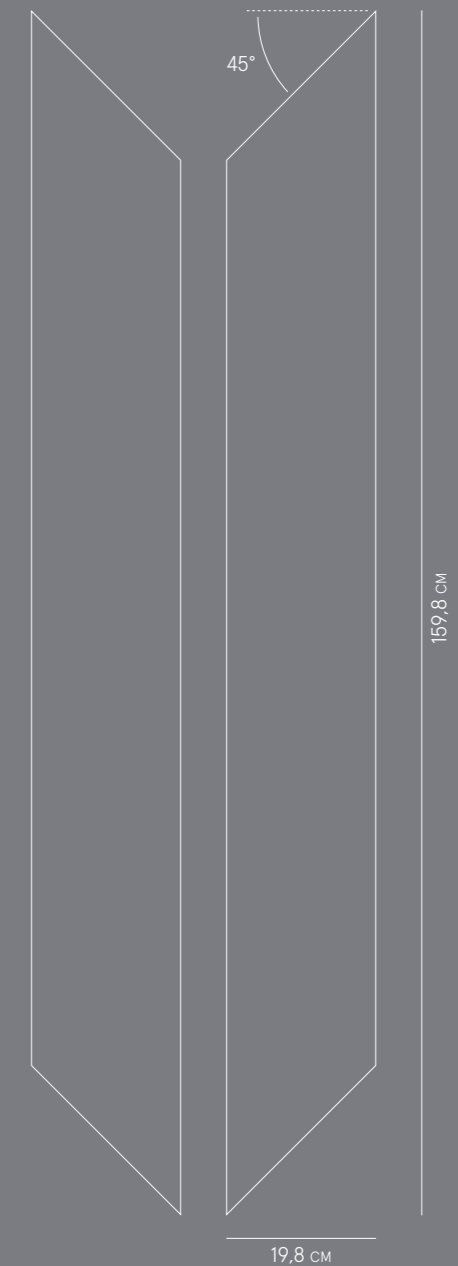

ШЕВРОН /
CHEVRON /
20x160 см

Габаритный размер: 19,8x159,8 см /
Ingombro: 19,8x159,8 см /
Overall size: 19,8x159,8 см /

Кв.м / Шт: 0,28 м2 /
m2 al pz: 0,28 м2 /
m2 per pcs: 0,28 м2 /

Шт в коробке: 4 /
Pz. per scatola: 4 /
Pcs per box: 4 /

В каждой коробке с моделью «Шеврон» упакованы две левых и две правых плитки. /
Ogni scatola di chevron è composta da due pezzi sx e due pezzi dx. /
Each box of chevron tiles elements contains two left and two right pieces. /