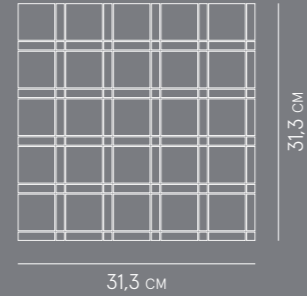

МОЗАИКА СТРИТС /  
MOSAICO STREETS /  
28,3x29 см

Габаритный размер: 28,3x29 см /  
Ingombro: 28,3x29 см /  
Overall size: 28,3x29 см /

Кв.м / Шт: 0,08 м2 /  
m2 al pz: 0,08 м2 /  
m2 per pcs: 0,08 м2 /