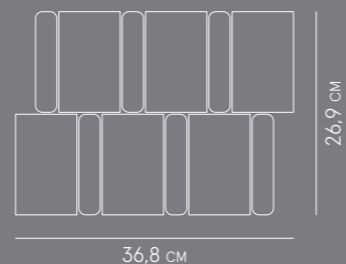

ДЕКОРЫ /
DECORI /
DECORS /

МОЗАИКА ВЕРТИГО /
MOSAICO VERTIGO /
31,3x31,3 см

Габаритный размер: 31,3x31,3 см /
Ingombro: 31,3x31,3 см /
Overall size: 31,3x31,3 см /

Кв.м / Шт: 0,106 м2 /
m2 al pz: 0,106 м2 /
m2 per pcs: 0,106 м2 /

Шт в коробке: 10 /
Pz. per scatola: 10 /
Pcs per box: 10 /

МОЗАИКА СТРИТС /
MOSAICO STREETS /
28,3x29 см

Габаритный размер: 28,3x29 см /
Ingombro: 28,3x29 см /
Overall size: 28,3x29 см /

Кв.м / Шт: 0,08 м2 /
m2 al pz: 0,08 м2 /
m2 per pcs: 0,08 м2 /

Шт в коробке: 11 /
Pz. per scatola: 11 /
Pcs per box: 11 /

МОЗАИКА ХЭРИТЭЙДЖ /
MOSAICO HERITAGE /
37,9x31,6 см

Габаритный размер: 37,9x31,6 см /
Ingombro: 37,9x31,6 см /
Overall size: 37,9x31,6 см /

Кв.м / Шт: 0,096 м2 /
m2 al pz: 0,096 м2 /
m2 per pcs: 0,096 м2 /

Шт в коробке: 10 /
Pz. per scatola: 10 /
Pcs per box: 10 /

НАСТЕННЫЕ ДЕКОРЫ /
DECORI DA RIVESTIMENTO /
WALL TILE DECORS /

МОЗАИКА СПЕКТРУМ /
MOSAICO SPECTRUM /
29,2x33,2 см

Габаритный размер: 29,2x33,2 см /
Ingombro: 29,2x33,2 см /
Overall size: 29,2x33,2 см /

Кв.м / Шт: 0,081 м2 /
m2 al pz: 0,081 м2 /
m2 per pcs: 0,081 м2 /

Шт в коробке: 10 /
Pz. per scatola: 10 /
Pcs per box: 10 /

МОЗАИКА АРГАН /
MOSAICO ARGAN /
36,8x26,9 см

Габаритный размер: 36,8x26,9 см /
Ingombro: 36,8x26,9 см /
Overall size: 36,8x26,9 см /

Кв.м / Шт: 0,092 м2 /
m2 al pz: 0,092 м2 /
m2 per pcs: 0,092 м2 /

Шт в коробке: 10 /
Pz. per scatola: 10 /
Pcs per box: 10 /

ПРИМ: Допуск размера мозаики ± 2 мм /
NOTA: Tutti i mosaici hanno una tolleranza di ± 2 мм /
NOTE: All mosaics have a tolerance of ± 2 мм /

ДЕКОРЫ /
DECORI /
DECORS /

МОЗАИКА СТРИП /
MOSAICO STRIP /
30x30 см

Габаритный размер: 29,7x29,7 см /
Ingombro: 29,7x29,7 см /
Overall Size: 29,7x29,7 см /

Кв.м / Шт: 0,090 м2 /
m2 al pz: 0,090 м2 /
m2 per pcs: 0,090 м2 /

Шт в коробке: 11 /
Pz. per scatola: 11 /
Pcs per box: 11 /

МОЗАИКА /
MOSAICO /
30x30 см