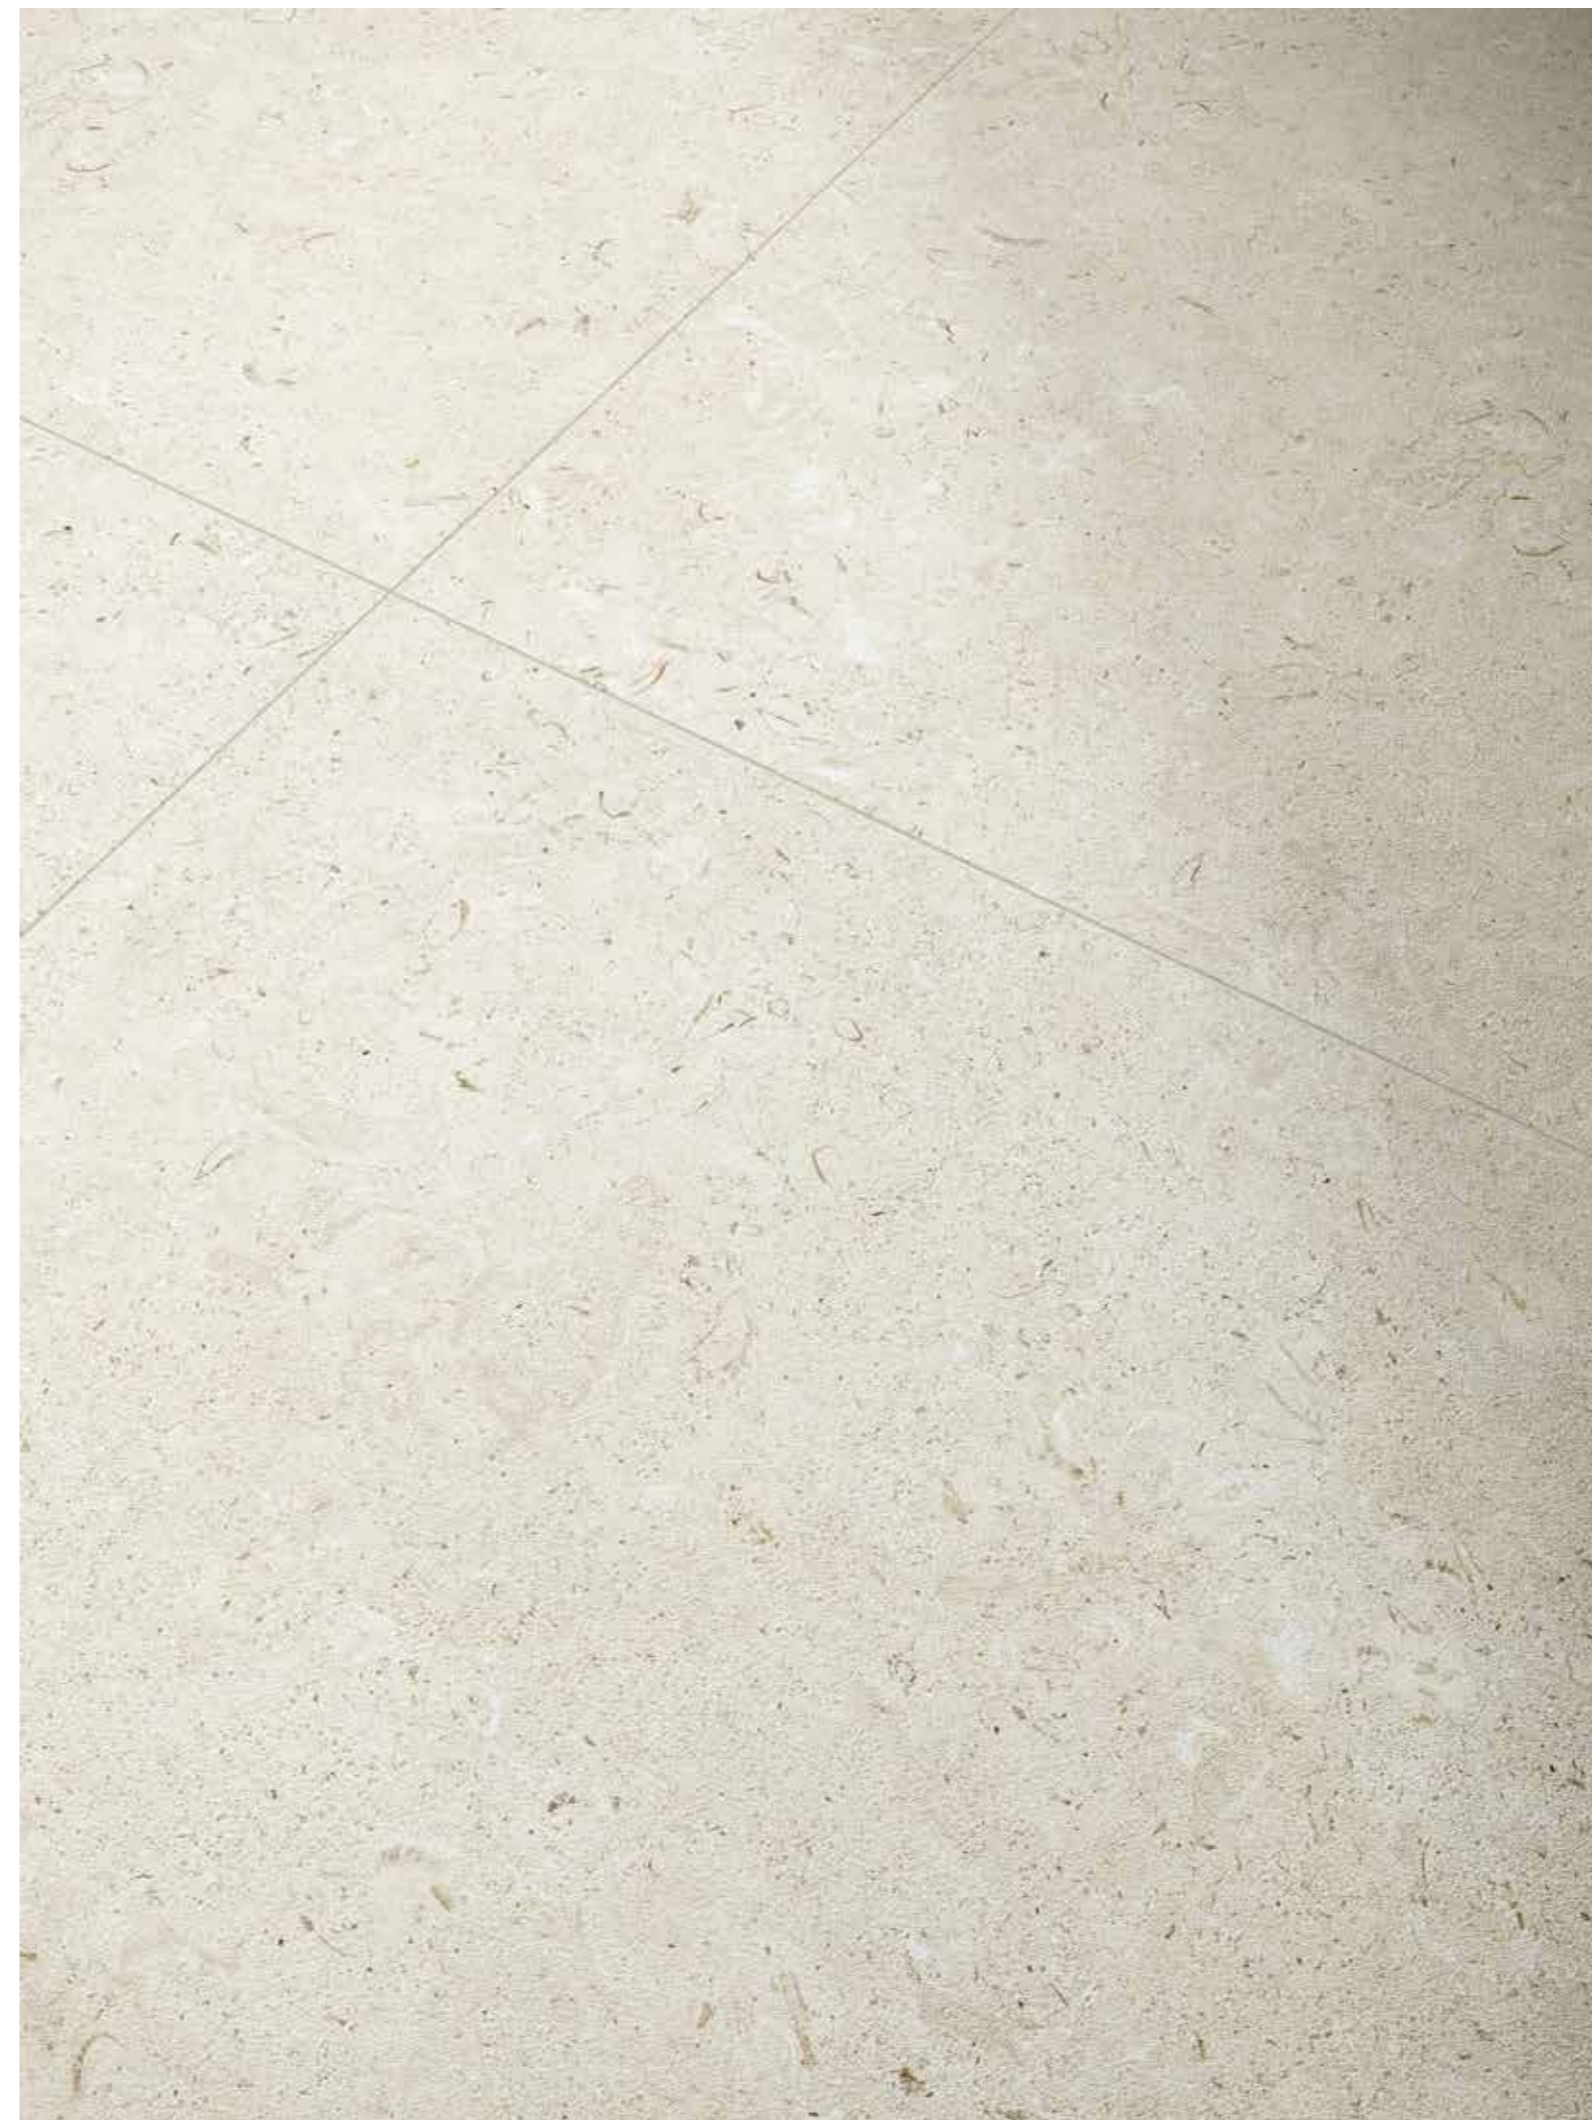

# КАМЕНЬ

PIETRE

STONES

СТОУН  
УАЙТ

STONE WHITE

Стоун Уайт Нат. и Рет. 120x120 см  
Stone White Nat. e Ret. 120x120 см

СТОУН  
ГРЭЙ

STONE GREY