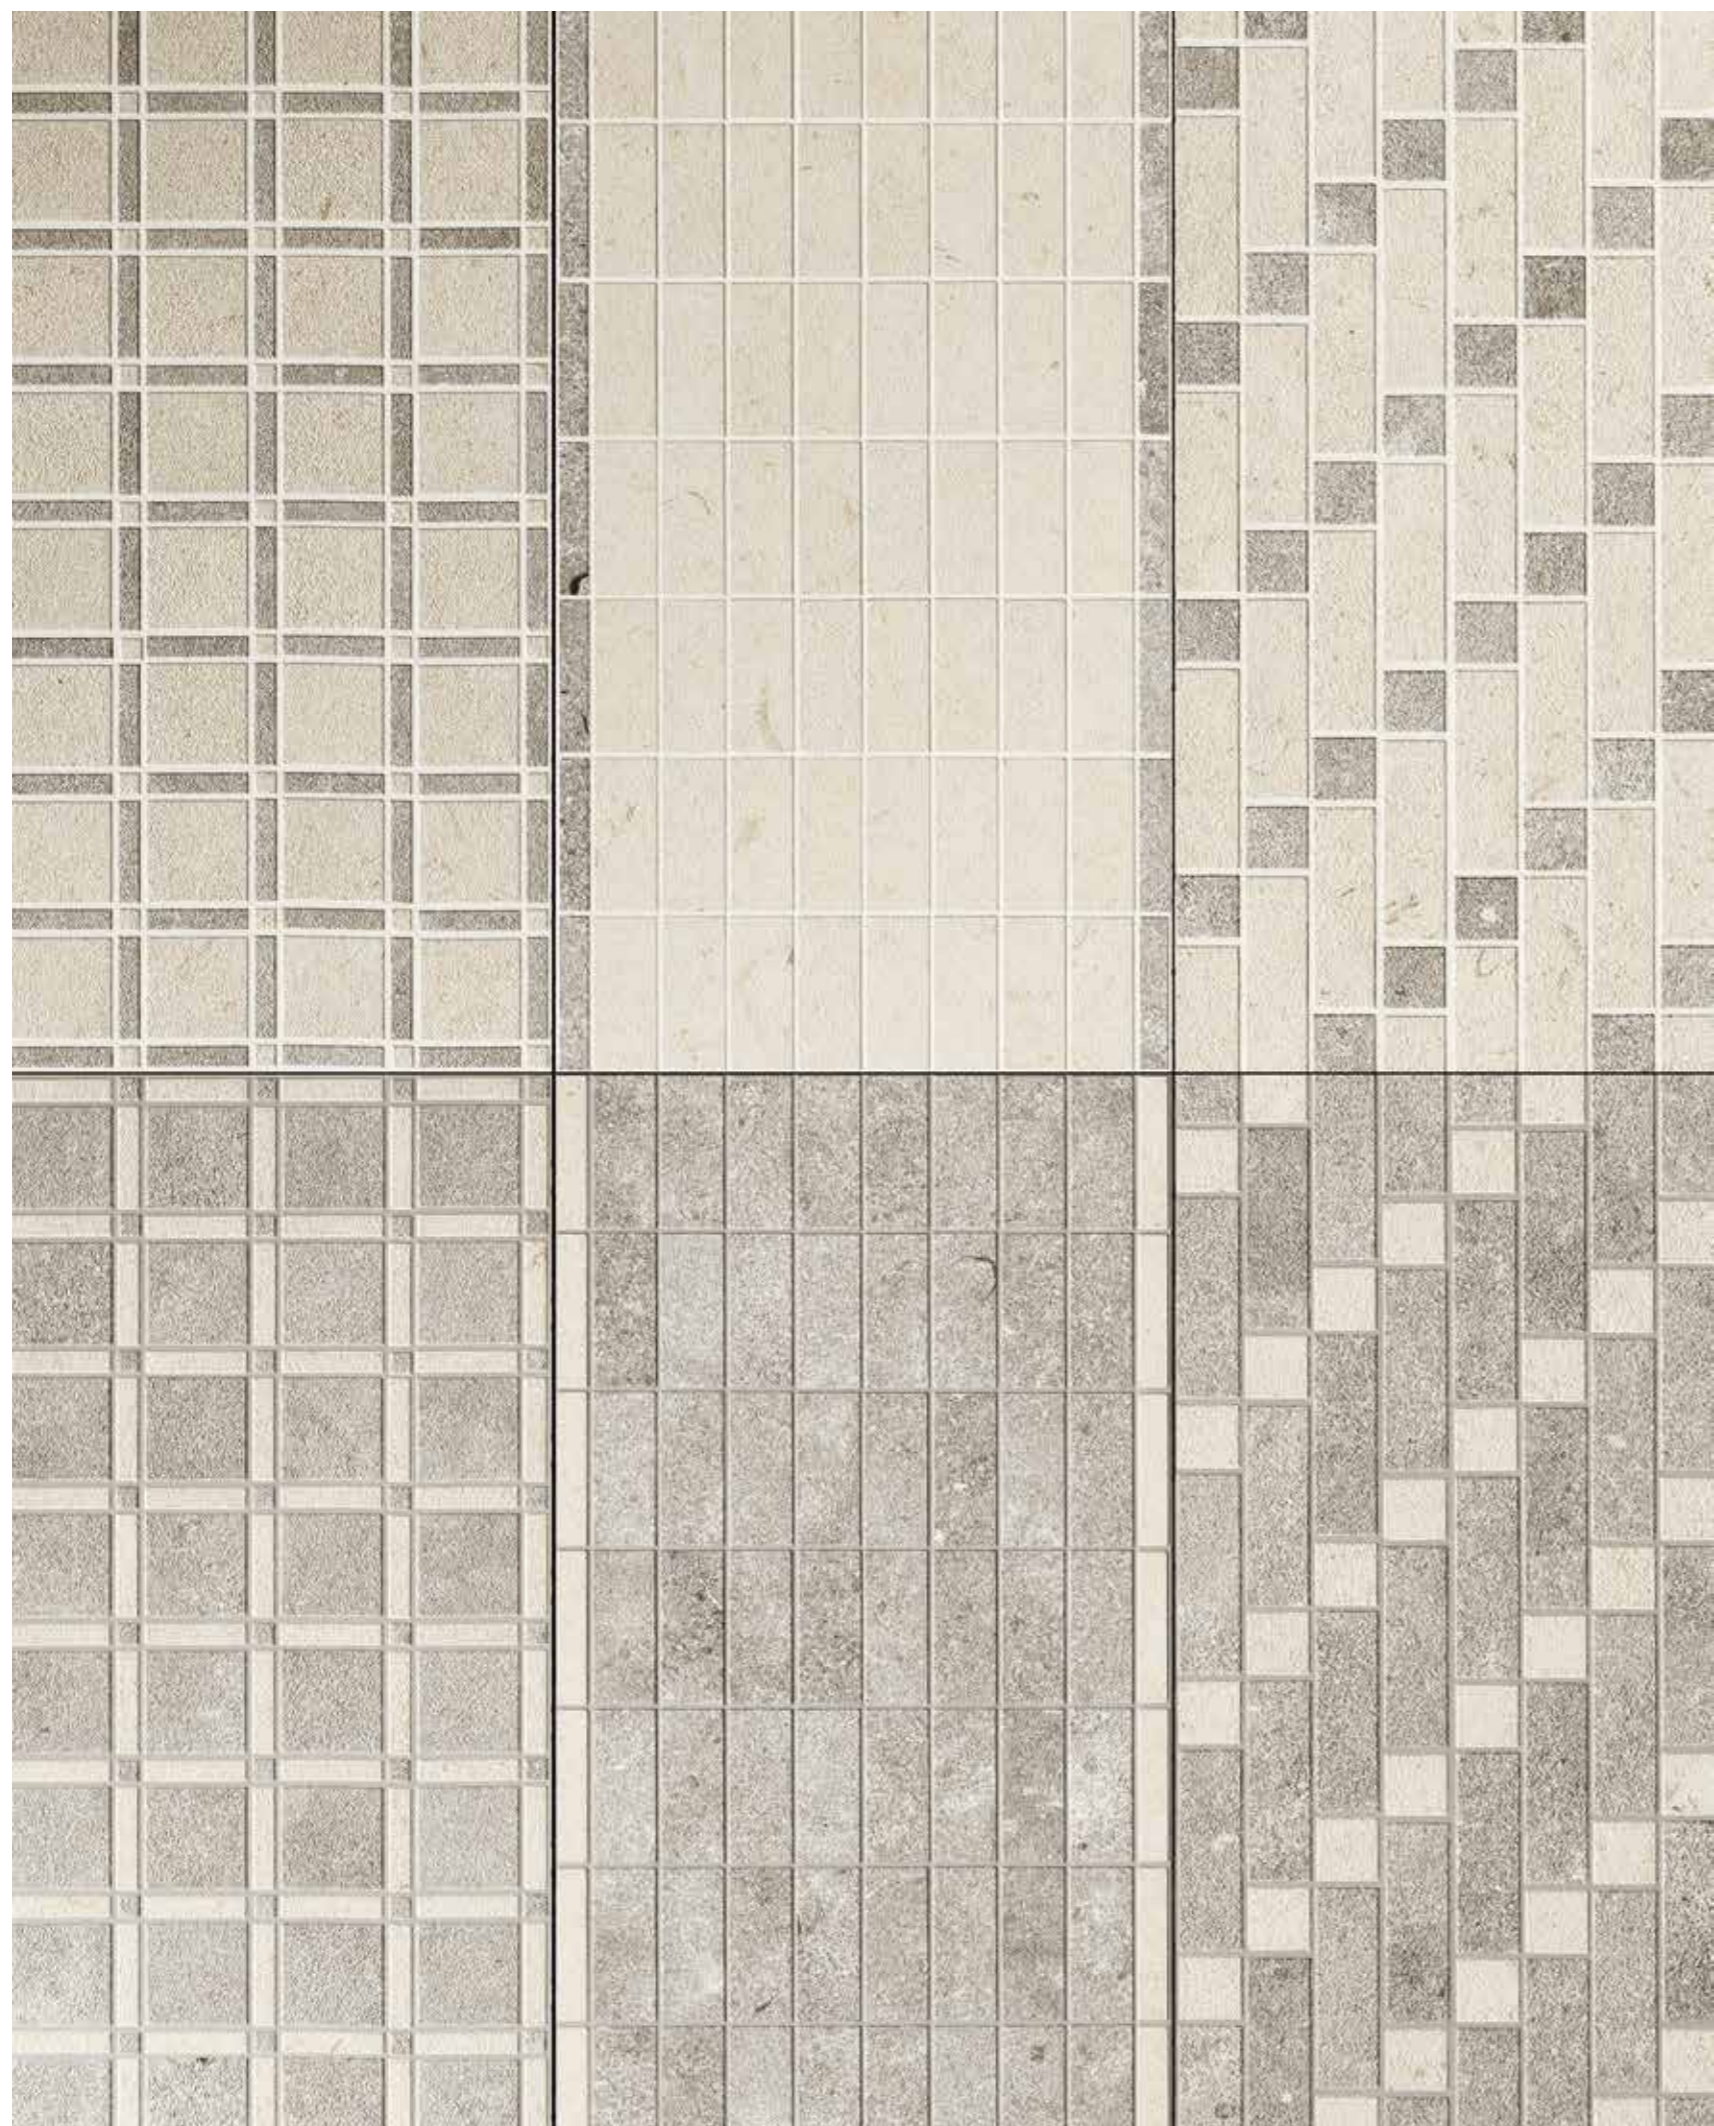

Вертиго, Стритс, Хэритэйдж – три новые мозаики для гармоничного сочетания с керамогранитом под камень Стоун Уайт и Стоун Грэй. Они подходят для создания акцентных напольных и настенных поверхностей с динамичной графикой.

Vertigo, Streets, Heritage. Aura può contare su 3 mosaici inediti effetto pietra assemblati su rete. Piastrelle da utilizzare sia a pavimento sia a rivestimento, ideali in abbinamento con le superfici Stone White e Stone Grey.

Vertigo, Streets, Heritage. Aura now features three original stone-effect mosaics mounted on mesh. Tiles suitable for both floors and walls, ideal when paired with the Stone White and Stone Grey surfaces.

**3 НОВЫЕ МОЗАИКИ С
ЭФФЕКТОМ КАМНЯ**

**3 NUOVI MOSAICI
PER LE PIETRE**

**THREE NEW MOSAICS
FOR STONE EFFECTS**