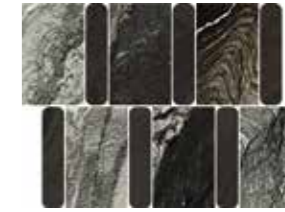

Гэлакси Мозаика Арган /
Galaxy Mosaico Argan /

36,8x26,9 см

ATTENZIONE

La posa in opera deve essere effettuata da posatori professionisti qualificati. Il decoro è realizzato utilizzando materiali preziosi, come oro e platino, i quali, per loro natura, non sono resistenti all'usura da sfregamento. ITALON non risponde di eventuali danni a questi preziosi materiali causati da sfregamenti durante la posa in opera, e per nessun motivo saranno accolte contestazioni su materiale già posato. Piccole imperfezioni superficiali, come lievi avvallamenti o graffi, sono caratteristiche intrinseche del prodotto e sono pertanto conformi agli standard qualitativi. Non saranno accettate contestazioni relative a tali aspetti del materiale.

ATTENTION

The tile laying must be carried out by qualified professional tile layers. The decor is crafted using precious materials, such as gold and platinum, which, by their nature, are not resistant to wear from friction. ITALON is not responsible for any damage to these precious materials caused by friction during the tile laying, and under no circumstances will complaints be accepted on installed material. Small surface imperfections, such as slight depressions or scratches, are intrinsic characteristics of the product and therefore conform to quality standards. Complaints regarding such aspects of the material will not be accepted.