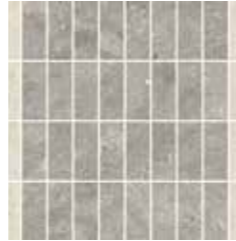

Стоун Грэй Мозаика Стритс /
Stone Grey Mosaico Streets /

28,3x29 см ▲