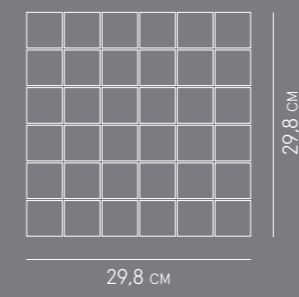

ТАТАМИ /
TATAMI /
20x80 см

Габаритный размер: 19,8x79,8 см /
Ingombro: 19,8x79,8 см /
Overall size: 19,8x79,8 см /

Кв.м / Шт: 0,158 м2 /
m2 al pz: 0,158 м2 /
m2 per pcs: 0,158 м2 /

Шт в коробке: 5 /
Pz. per scatola: 5 /
Pcs per box: 5 /