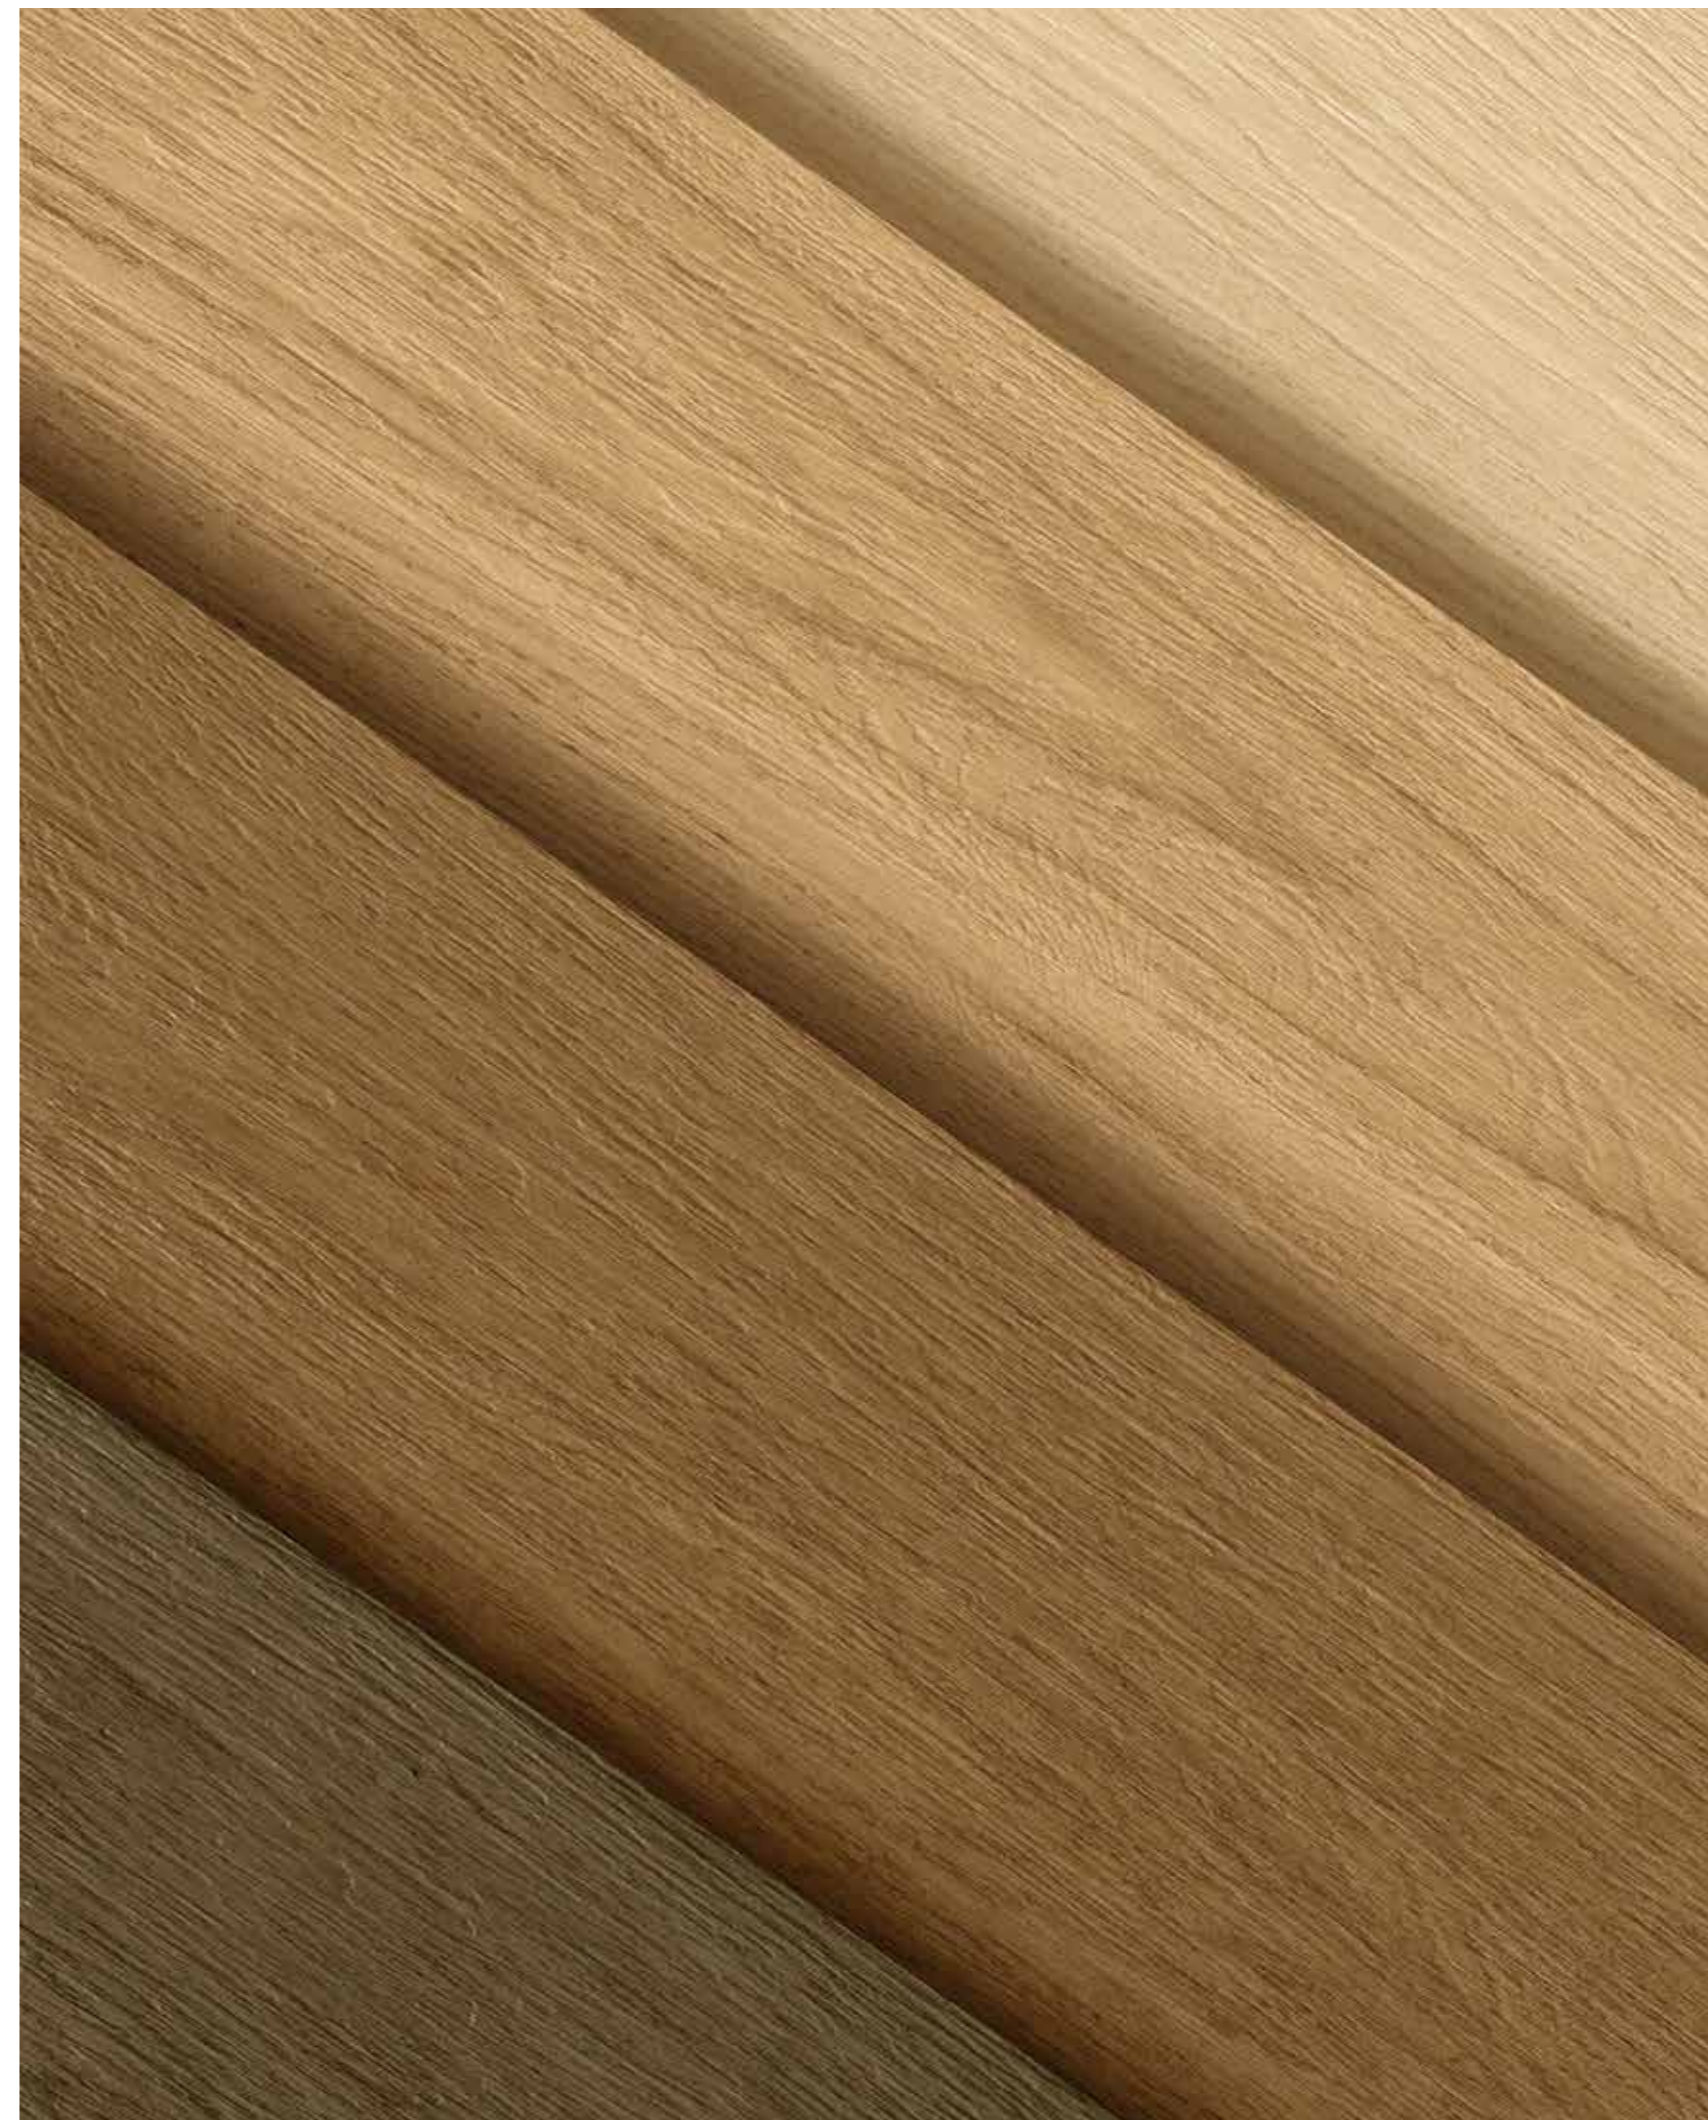

Стиль Аура Классик гармонично переходит из интерьера в экстерьер. Уличная плитка X2 в формате 30x120 см толщиной 2 см станет идеальным решением для террас, садов, патио и зон у бассейна. Утолщенный керамогранит выдерживает интенсивные нагрузки, морозы и перепады температур, обеспечивая стабильность и безопасность покрытия в проектах.

La natura Classic di Aura, in tutte le sue declinazioni di colore, può contare anche su un originale formato X2. Una piastrella in gres 30x120 con spessore di 2cm, ideale per terrazze, giardini, cortili, piscine e tutte le aree esterne che richiedono una resistenza superiore contro urti, gelo e sbalzi termici.

The Classic nature of Aura, in all its colour variations, is also available in the distinctive X2 format. A 30x120 porcelain tile with a 2 cm thickness, ideal for terraces, gardens, courtyards, pool areas and all outdoor spaces that require superior resistance to impact, frost and thermal fluctuations.

X2

ЭЛЕГАНТНОСТЬ
ПРОДОЛЖАЕТСЯ В
ЭКСТЕРЬЕРЕ

L'ELEGANZA CONTINUA
ANCHE IN OUTDOOR

ELEGANCE CONTINUES
OUTDOORS